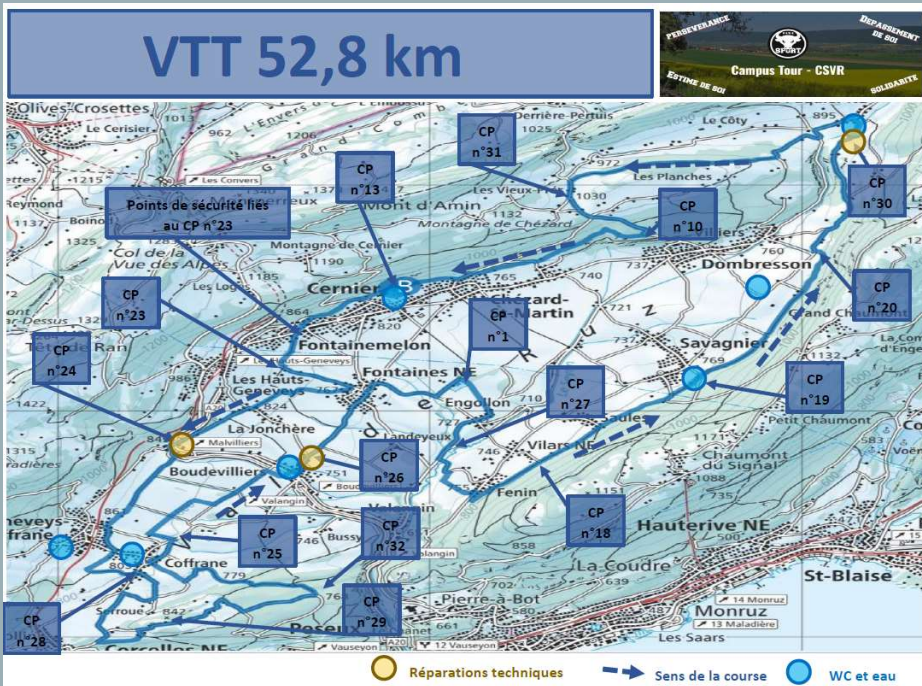

Campus Tour - CSV

Journée en VTT

Le défi de ta vie d'élève !

VTT 52,8 km

52,8 km ou plus si tu en es capable...et plus si tu le souhaites
990 m de dénivelé
Durée estimée: 6h00
16 points de départ différents