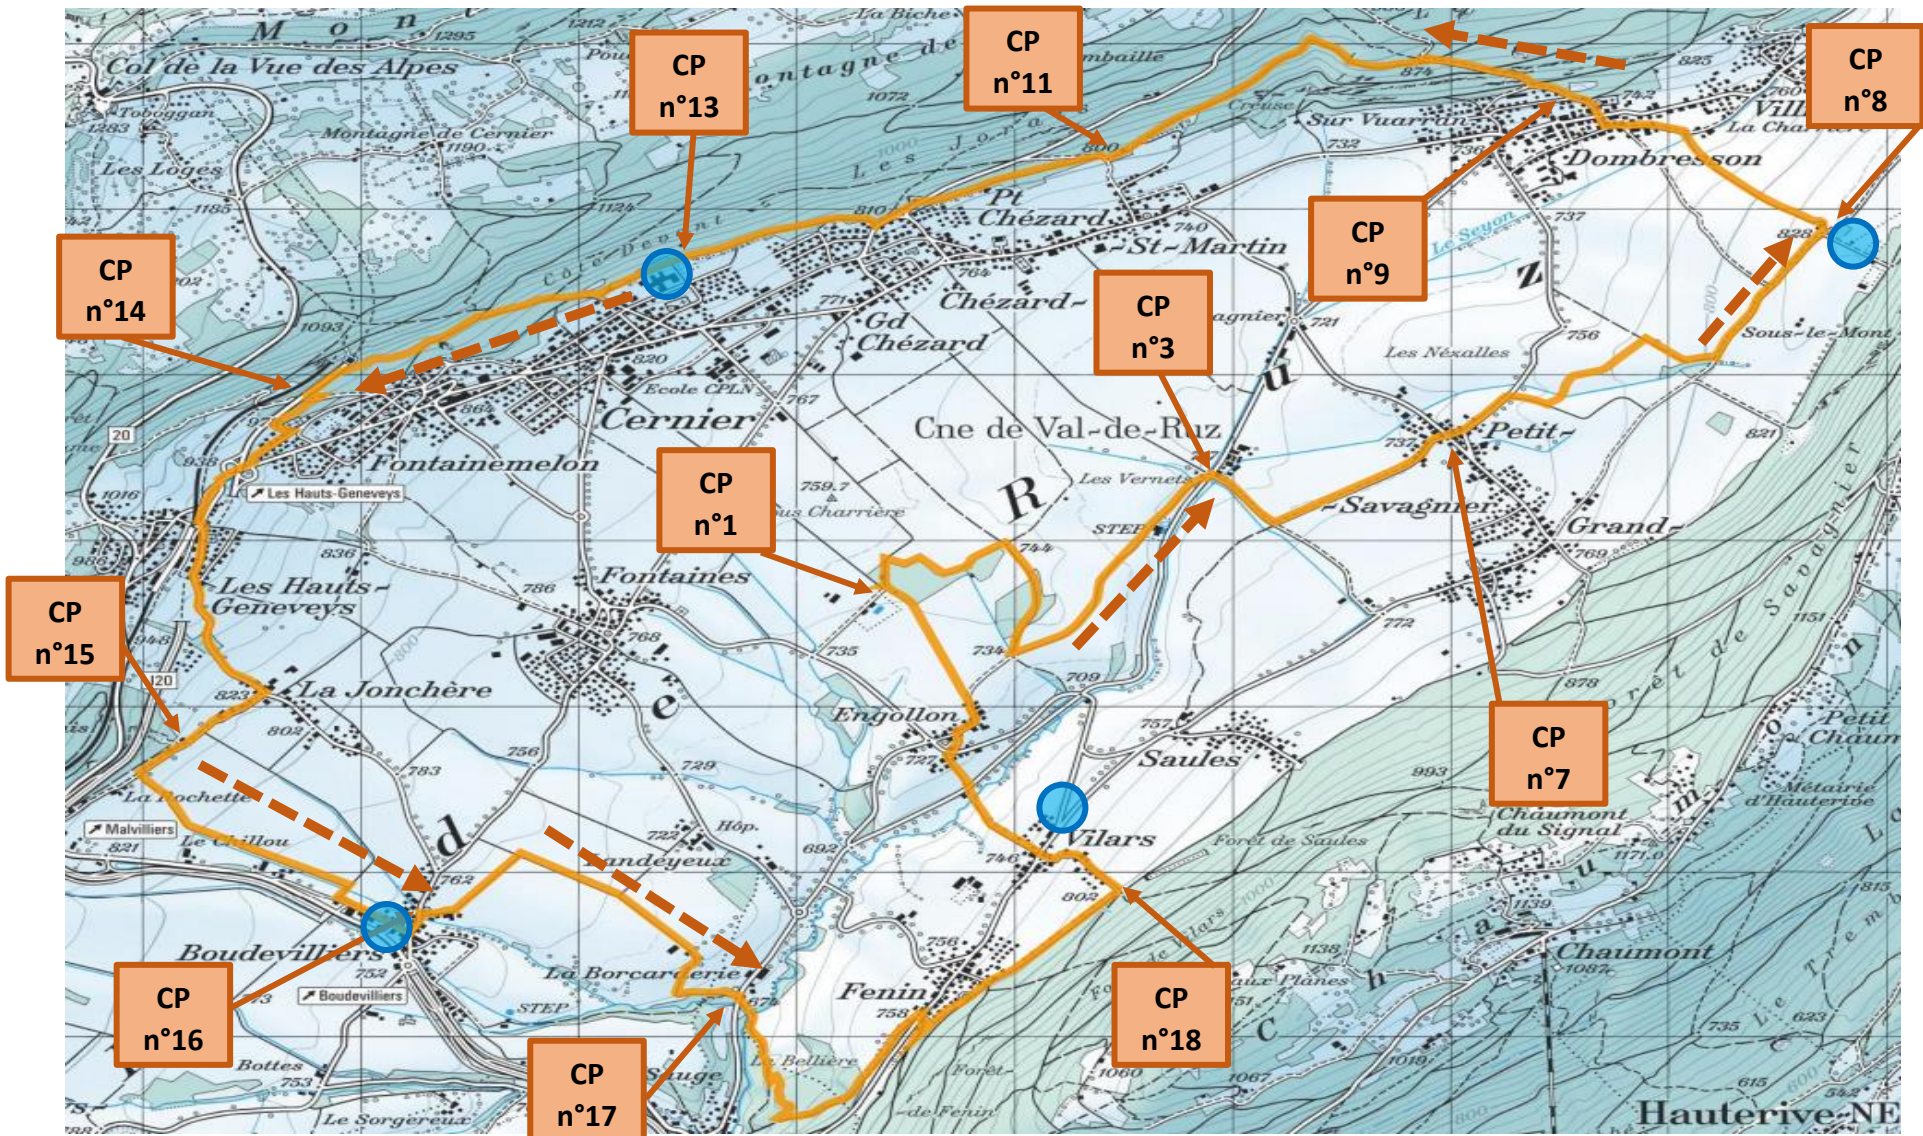

Randonnée 28,3 km

➡ Sens de la marche ● WC et eau