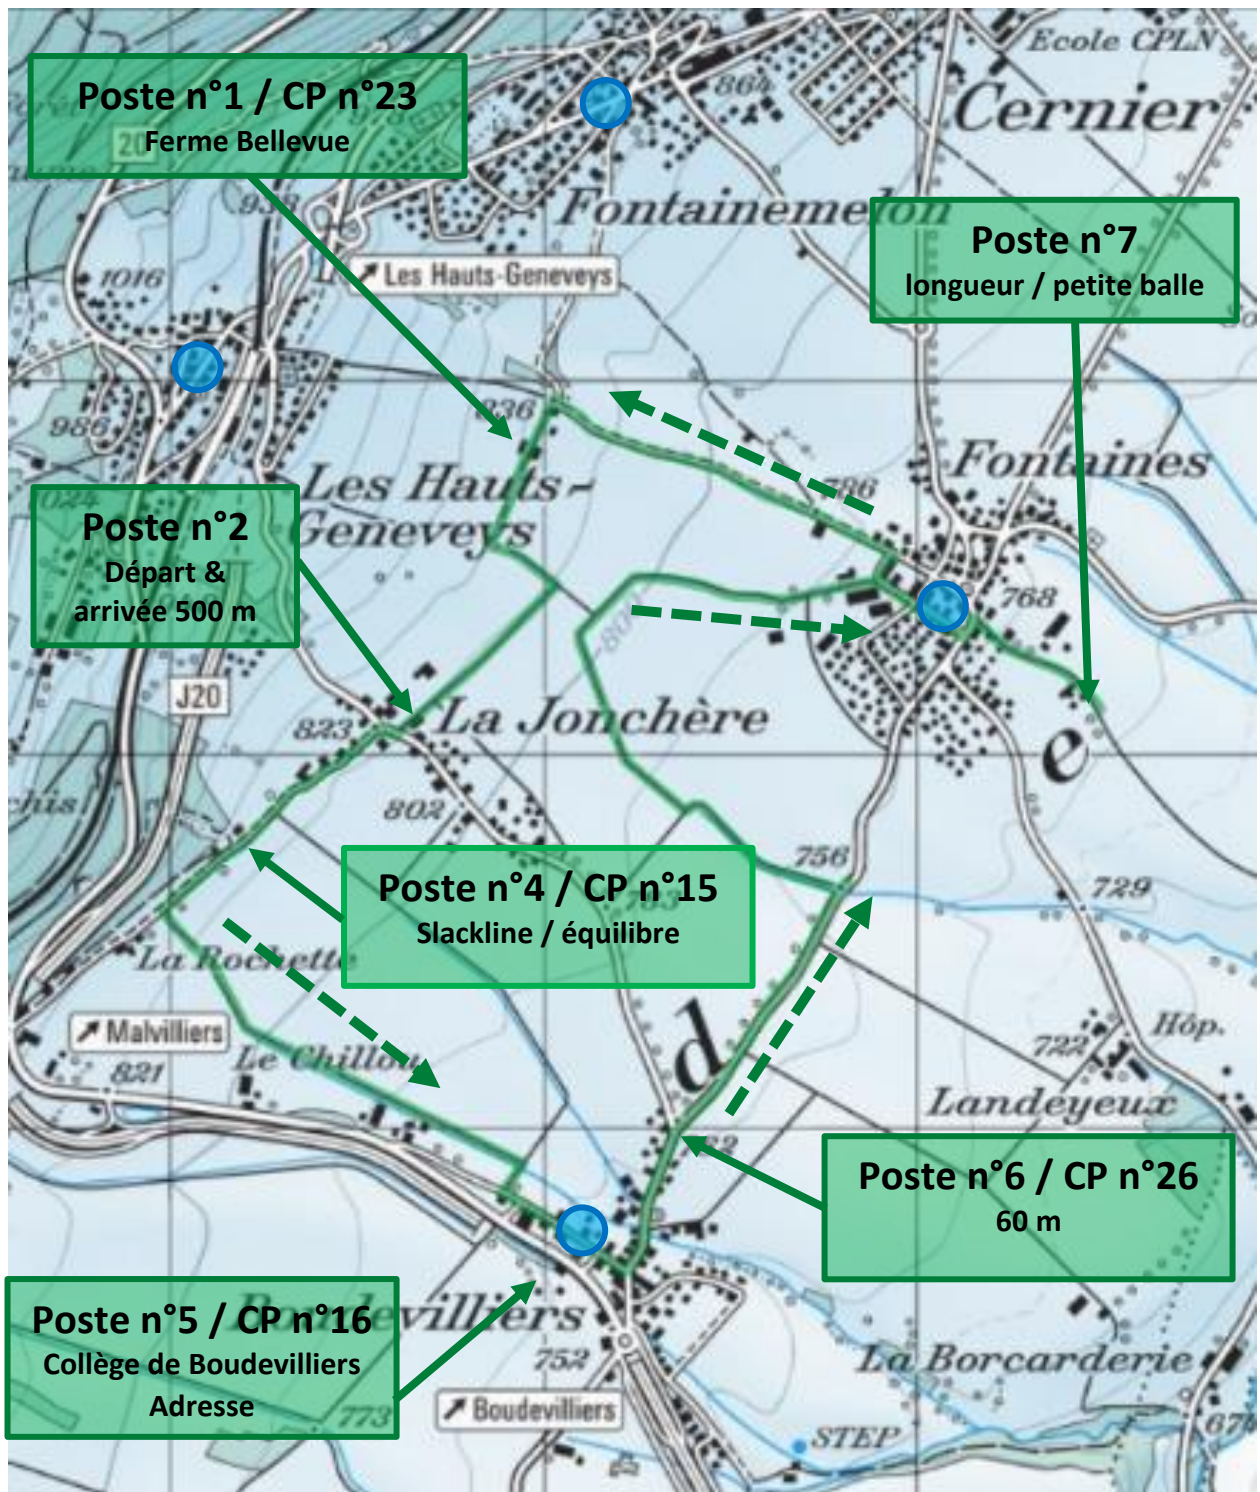

# Boucle 5-7 BO / FO / FM / HG 8,8 km

Sens de la marche

WC et eau