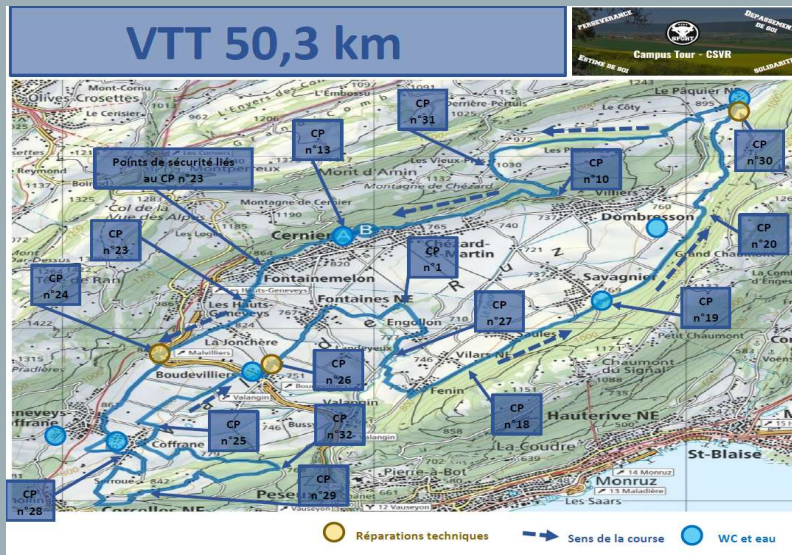

# Campus Tour - CSVR

## Journée en VTT

Le défi de ta vie d'élève !

50,3 km ou plus si tu en es capable...et plus si tu le souhaites  
969 m de dénivelé  
Durée estimée: 6h00  
16 points de départ différents