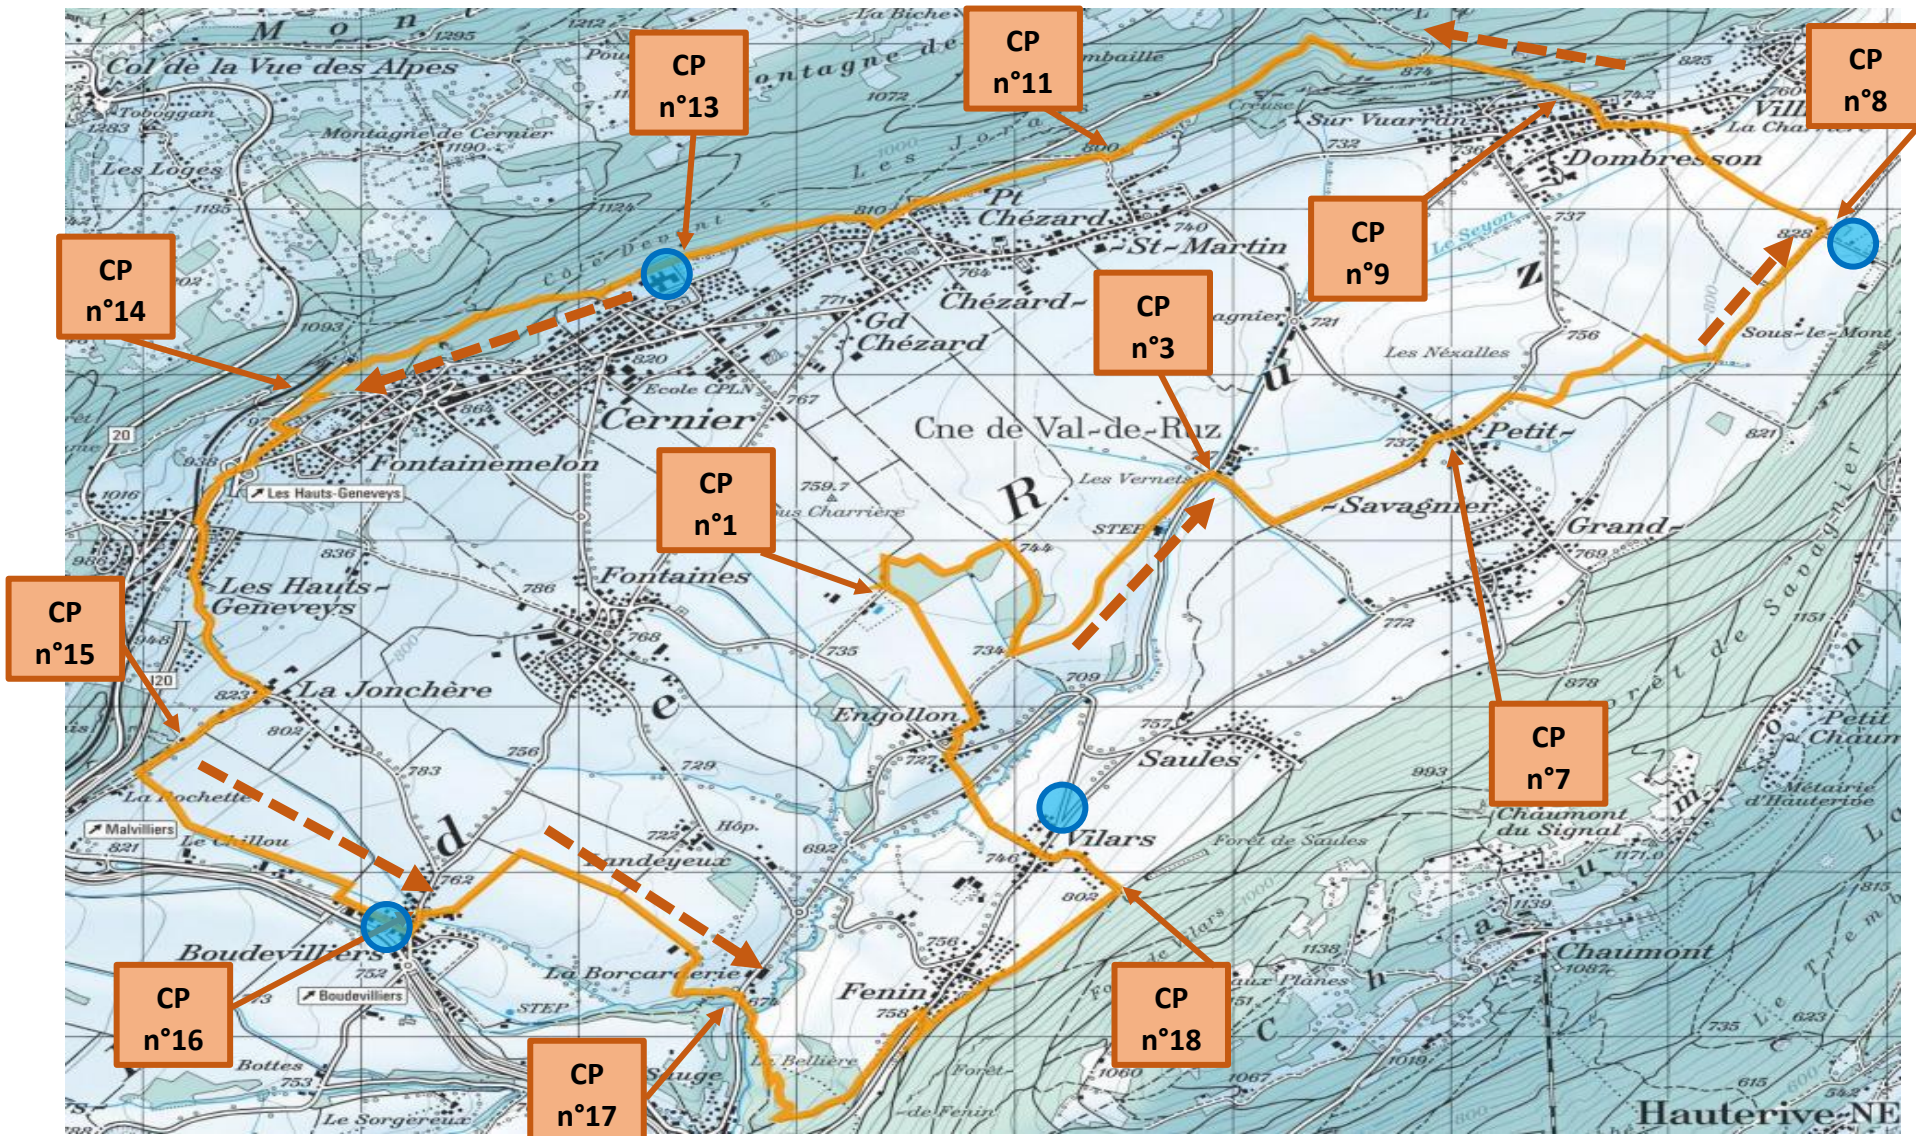

# Randonnée 28,3 km

➔ Sens de la marche    ● WC et eau