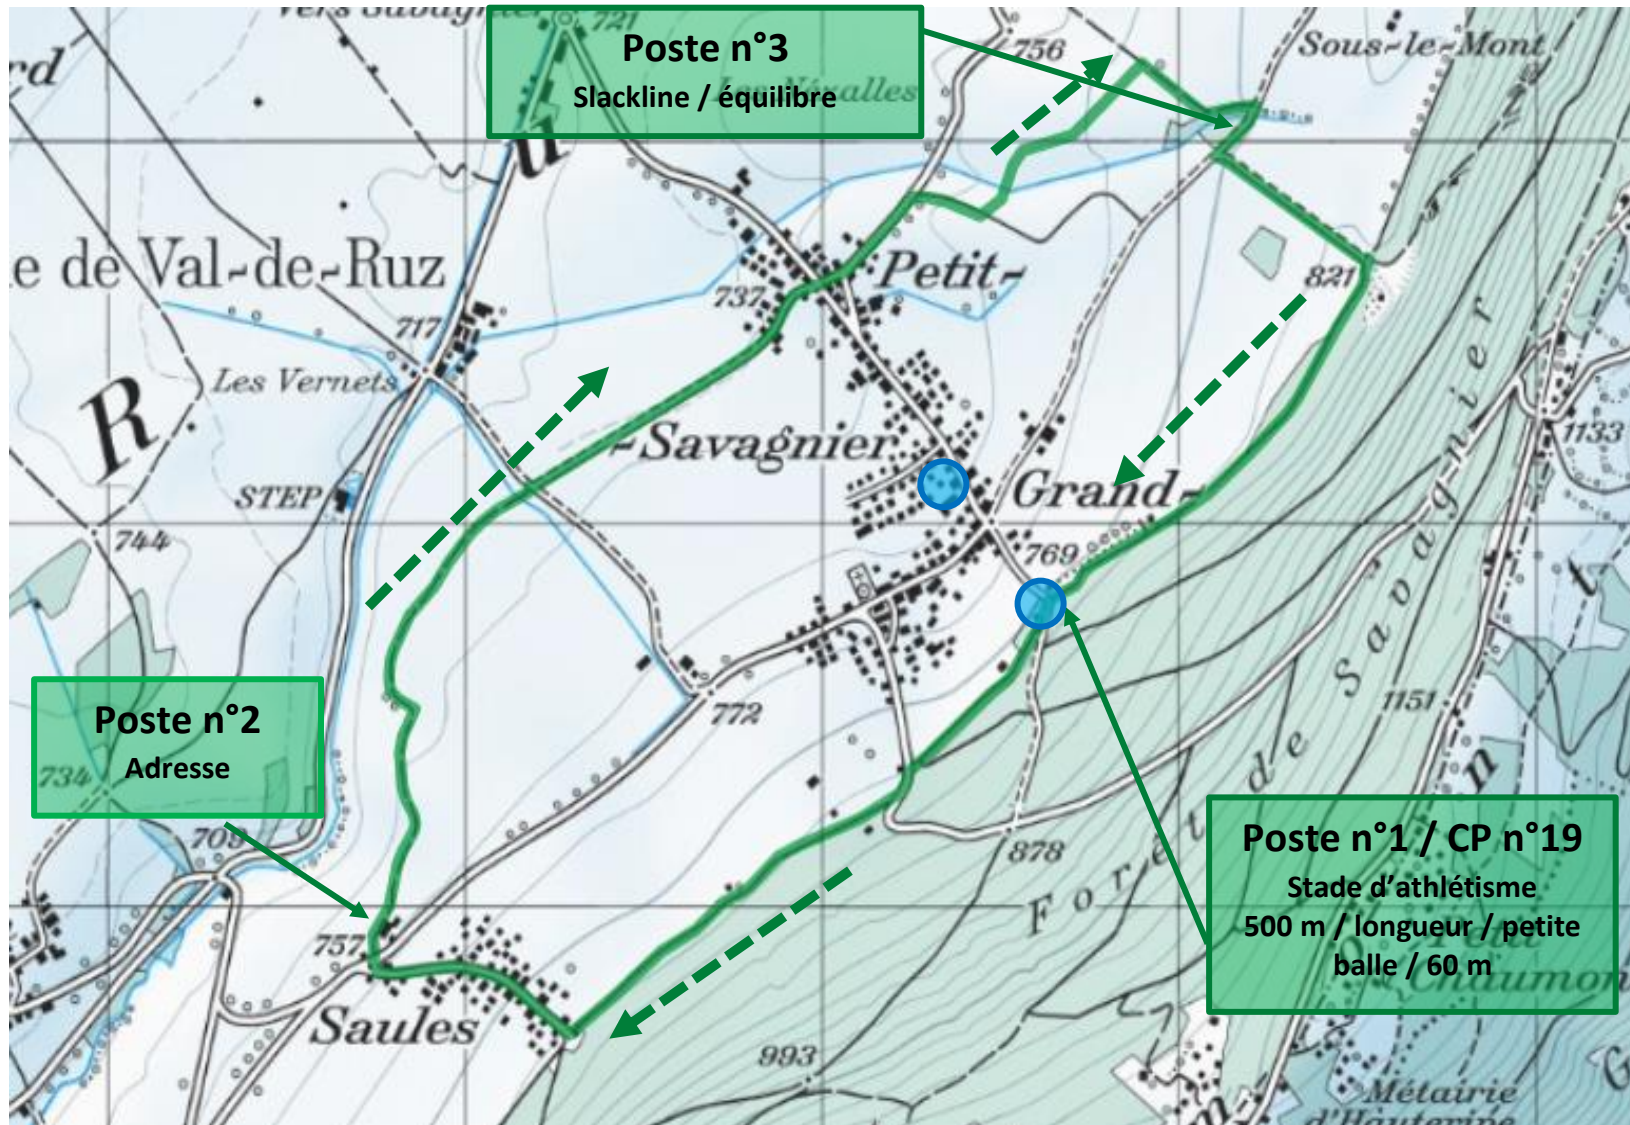

Boucle 5-7 SA / DO / LC 8,5 km

➡ Sens de la marche ● WC et eau