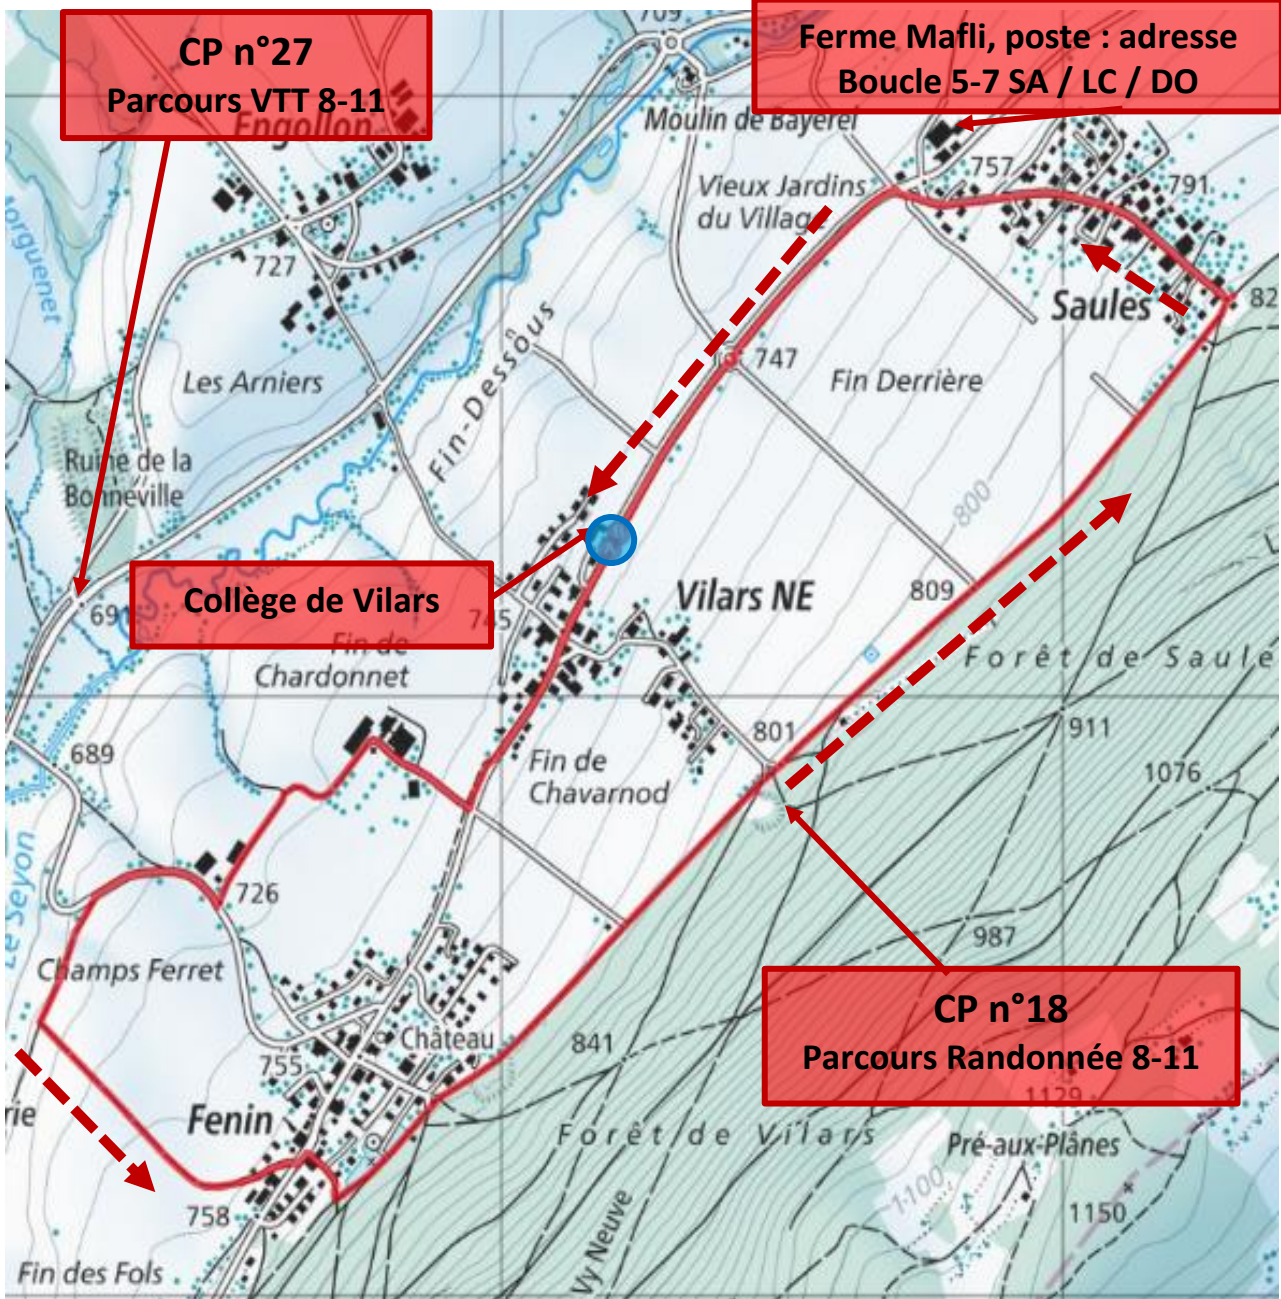

Boucle 1-4 La Côtière, 6 km

Échelle : 1 km