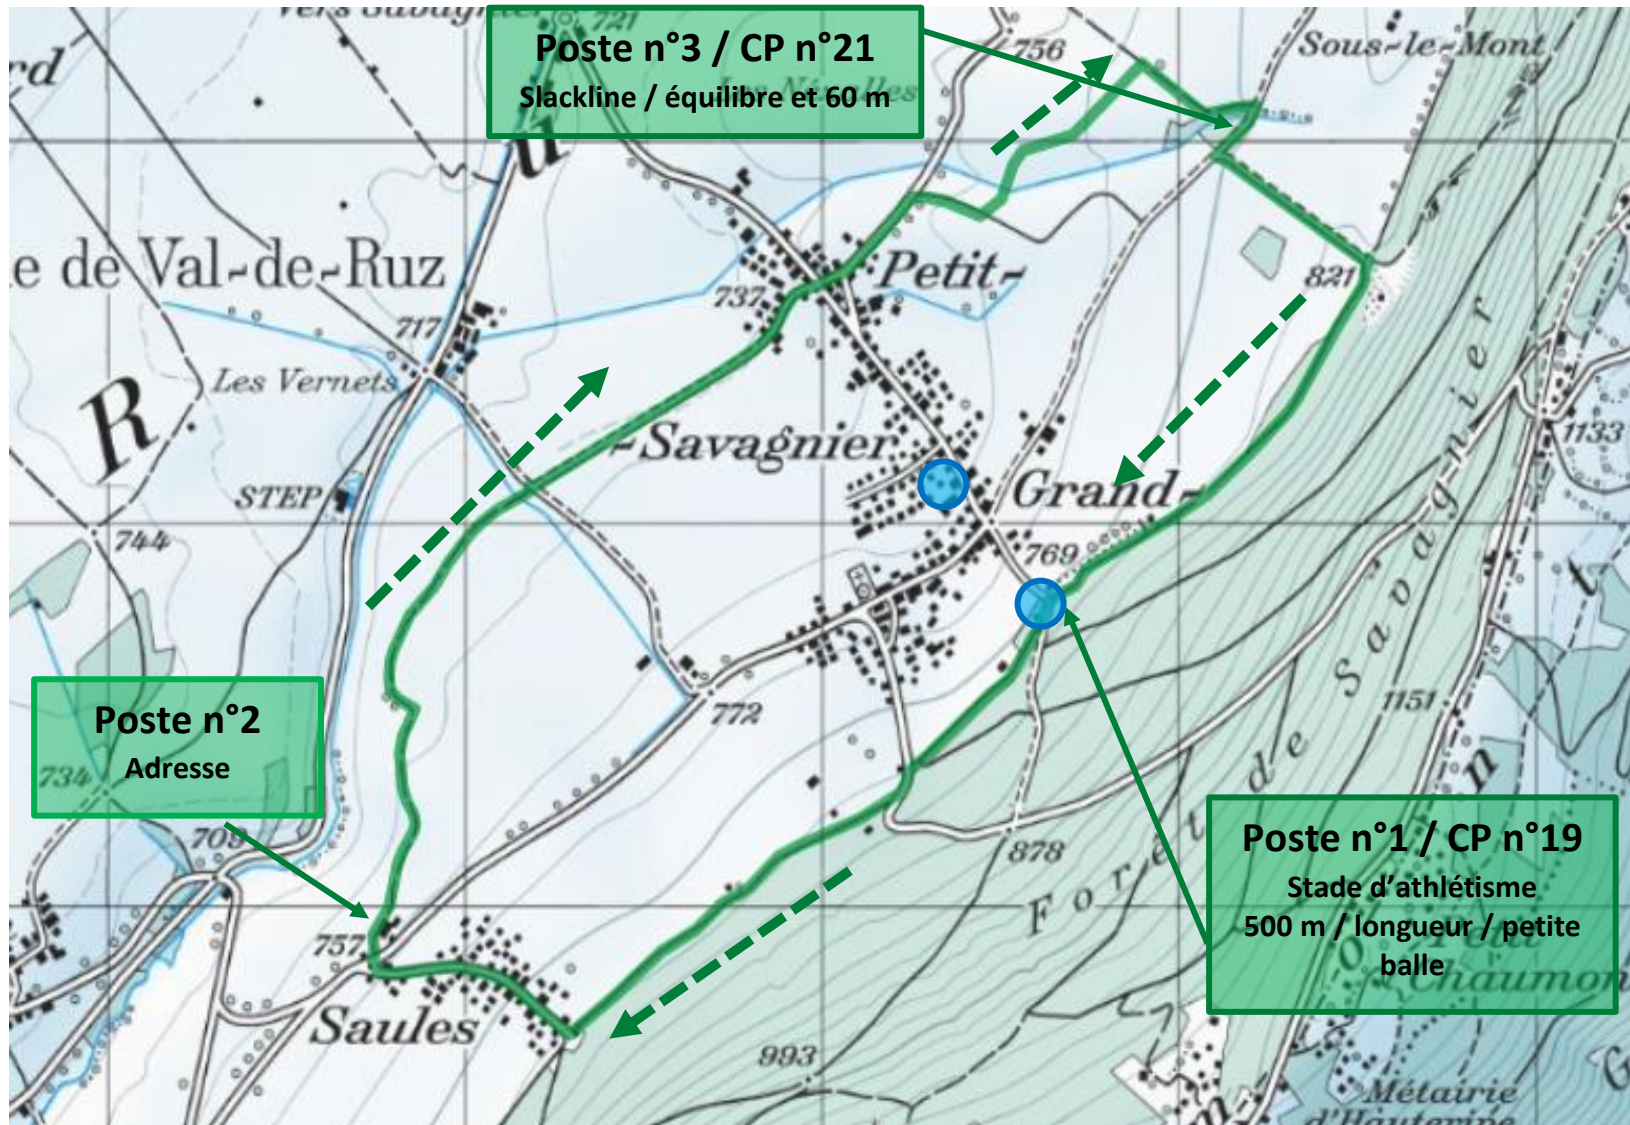

Boucle 5-7 SA / DO / LC 8,5 km

➡ Sens de la marche ● WC et eau