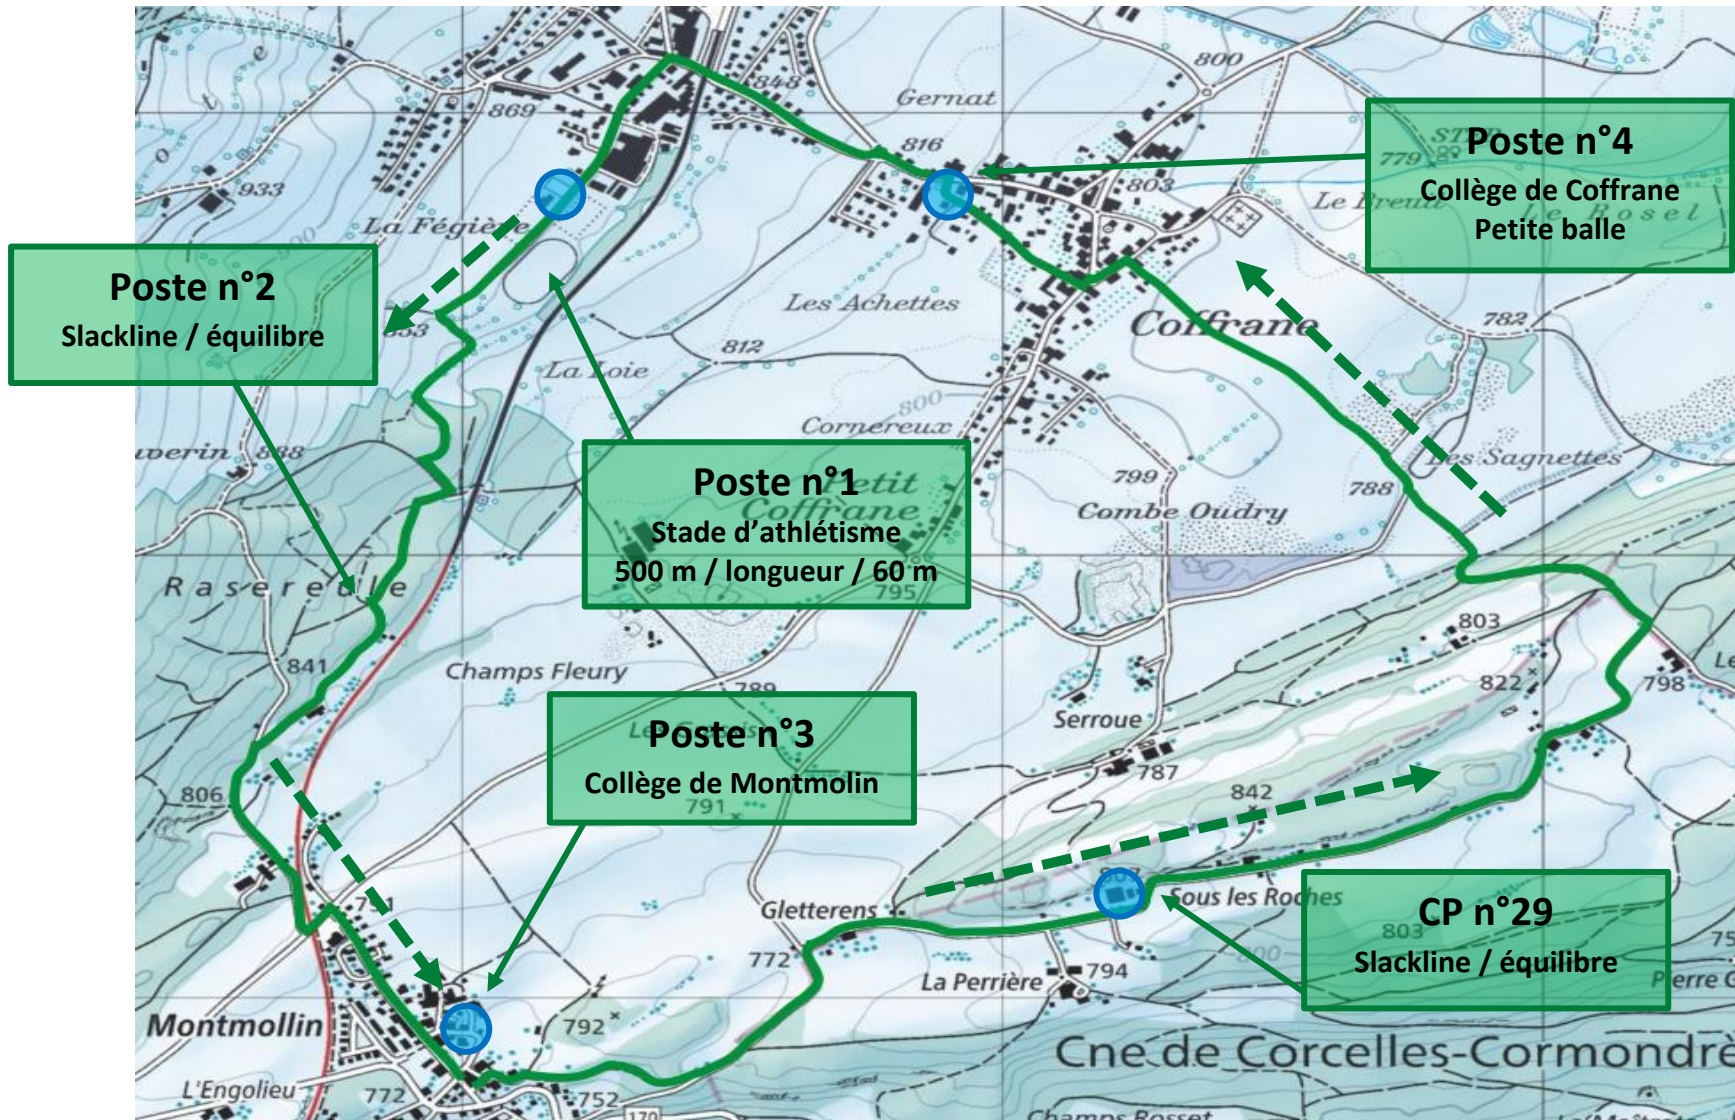

# Boucle 5-7 co /GC / MO 8,5 km

➡ Sens de la marche    ● WC et eau