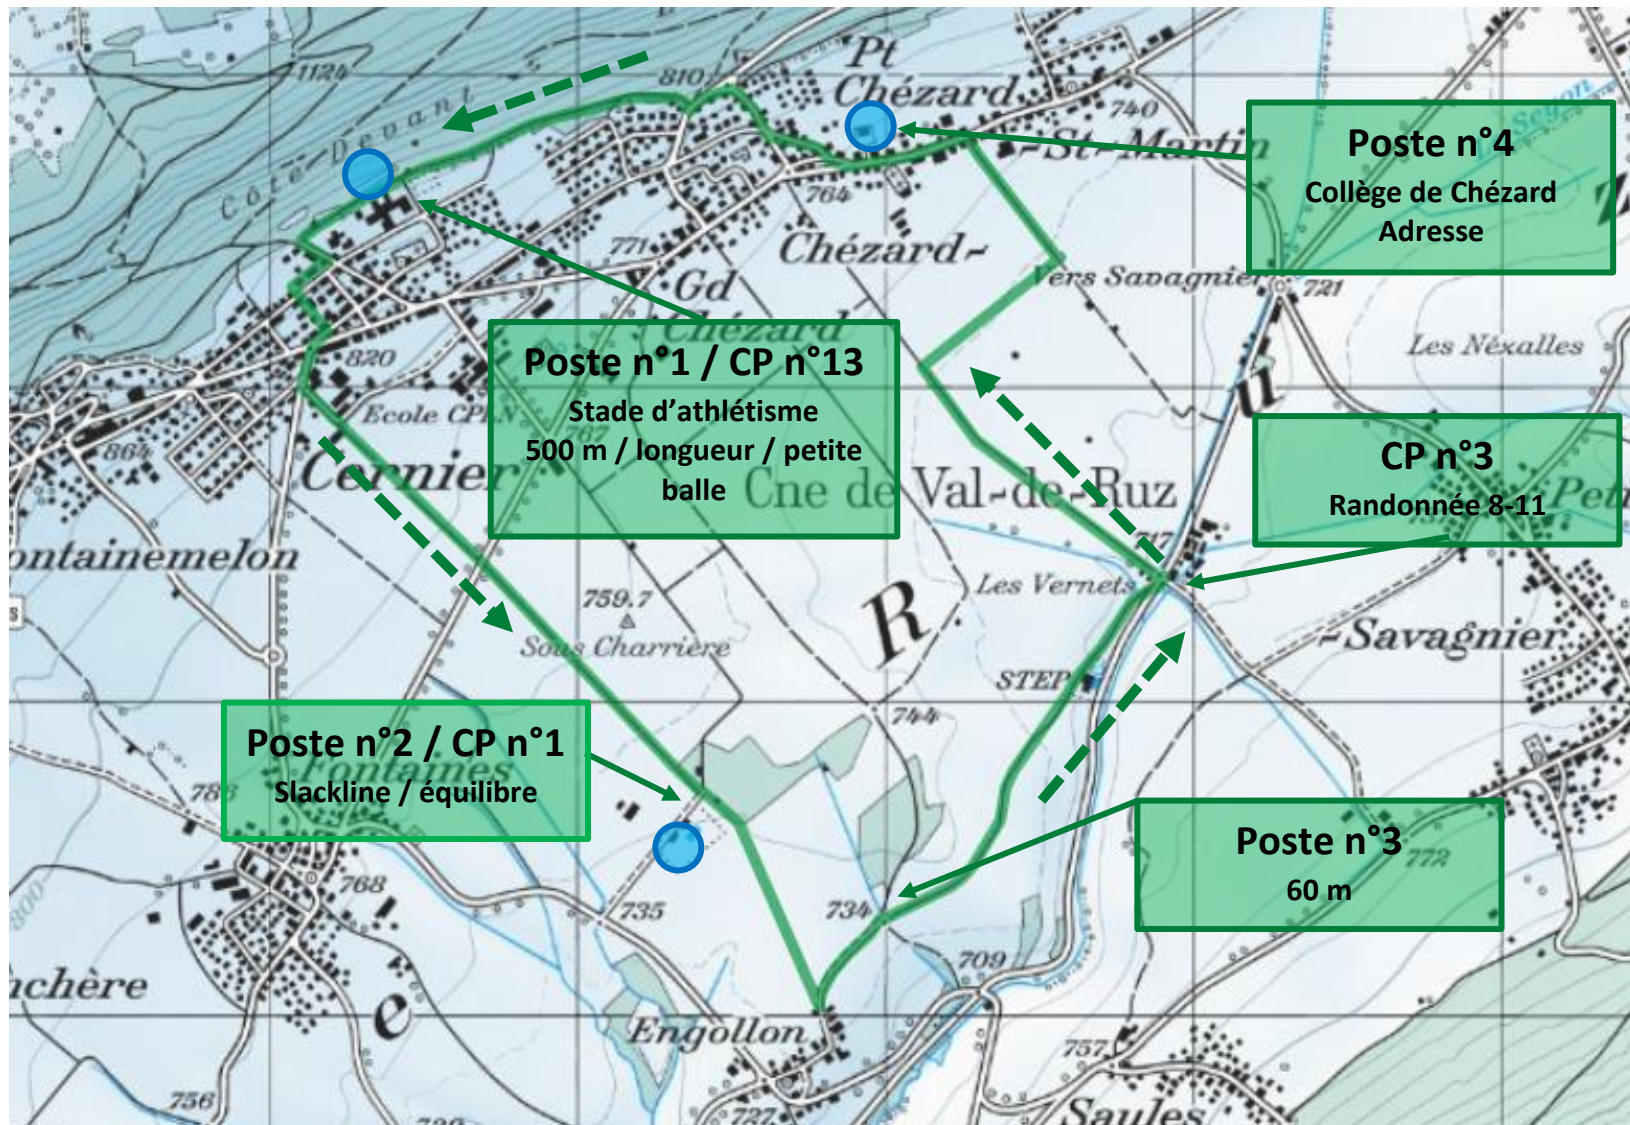

Boucle 5-7 CE / CH 9,7 km

➡ Sens de la marche ● WC et eau