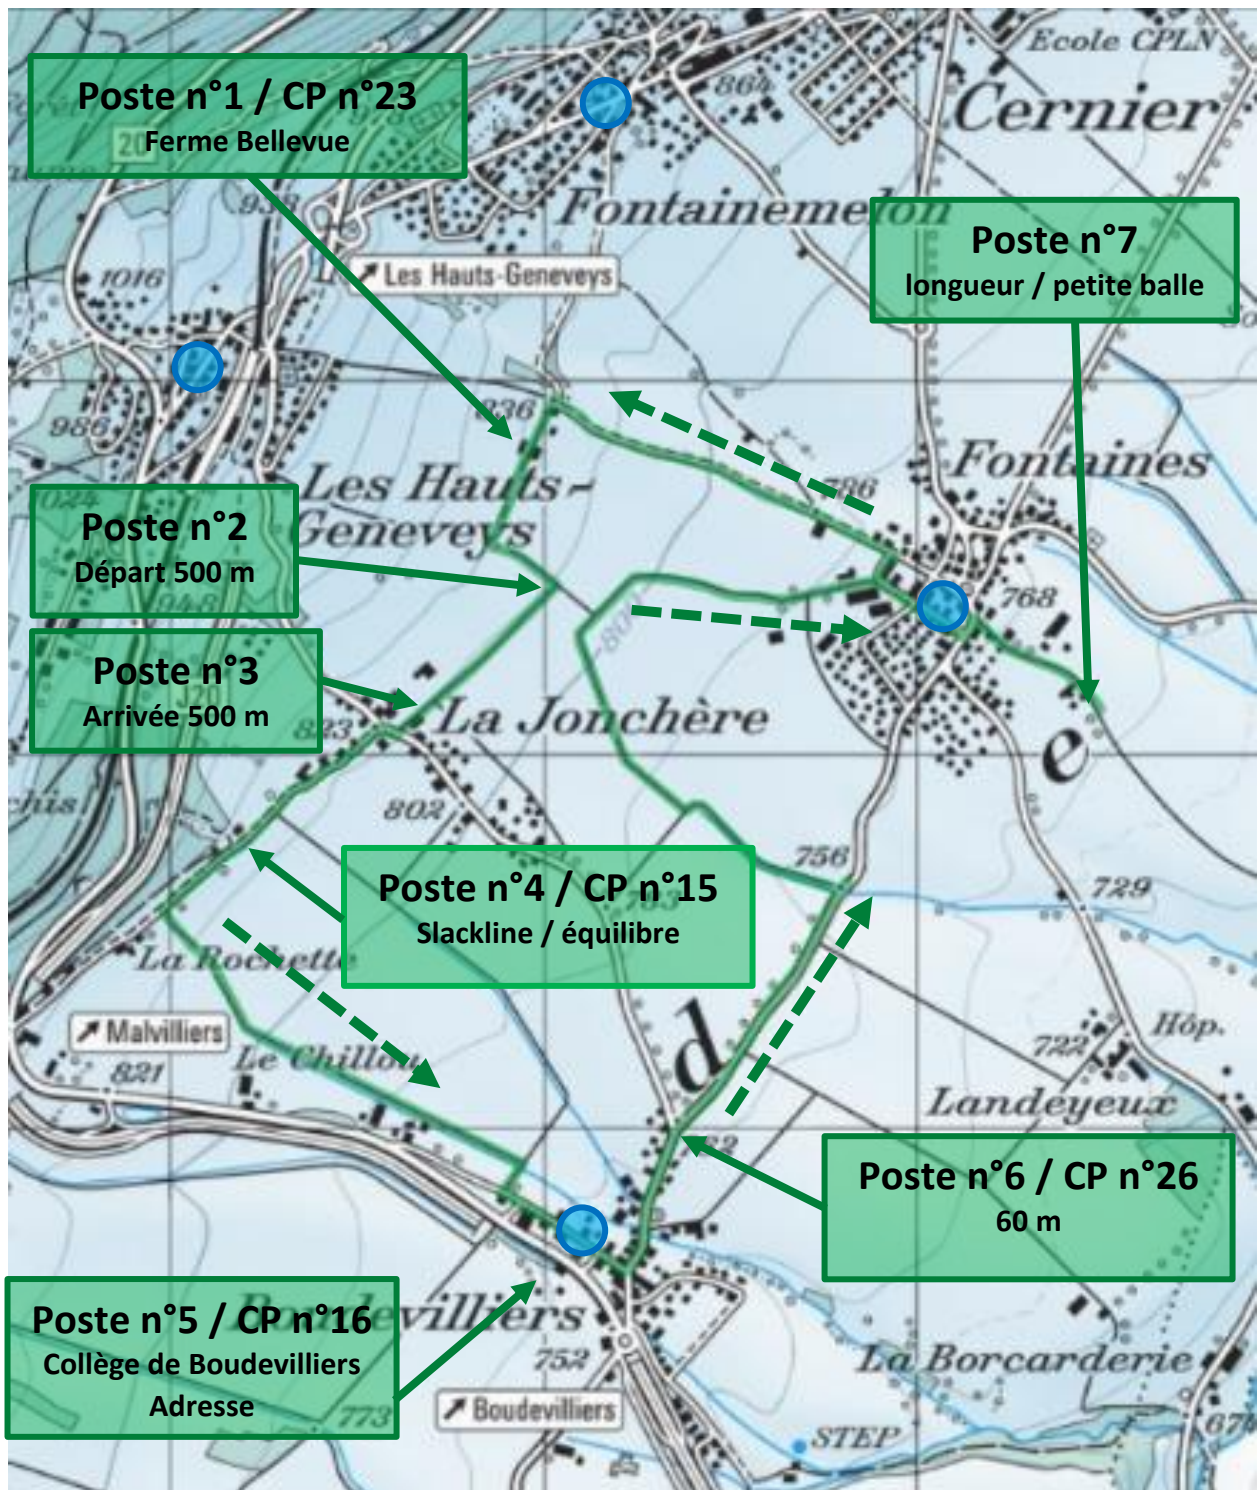

Boucle 5-7 BO / FO / FM / HG 8,8 km

Sens de la marche

WC et eau