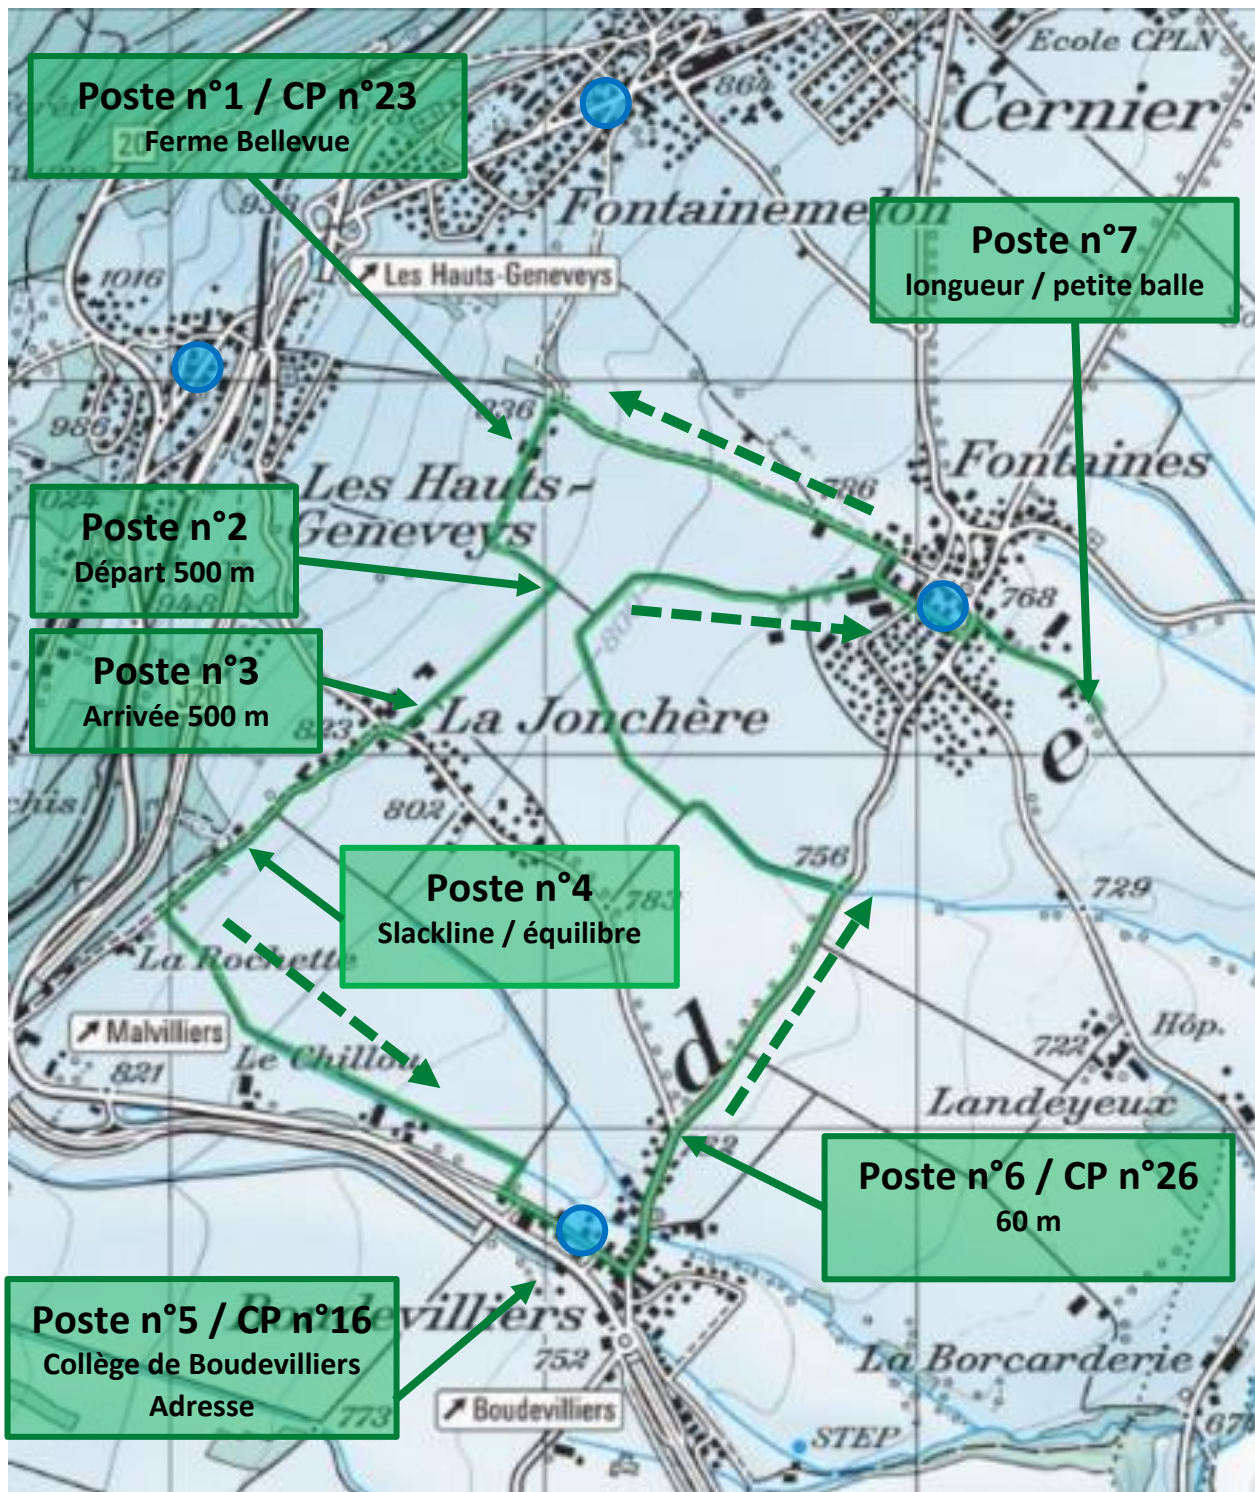

# Boucle 5-7 BO / FO / FM / HG 8,8 km

Sens de la marche

WC et eau