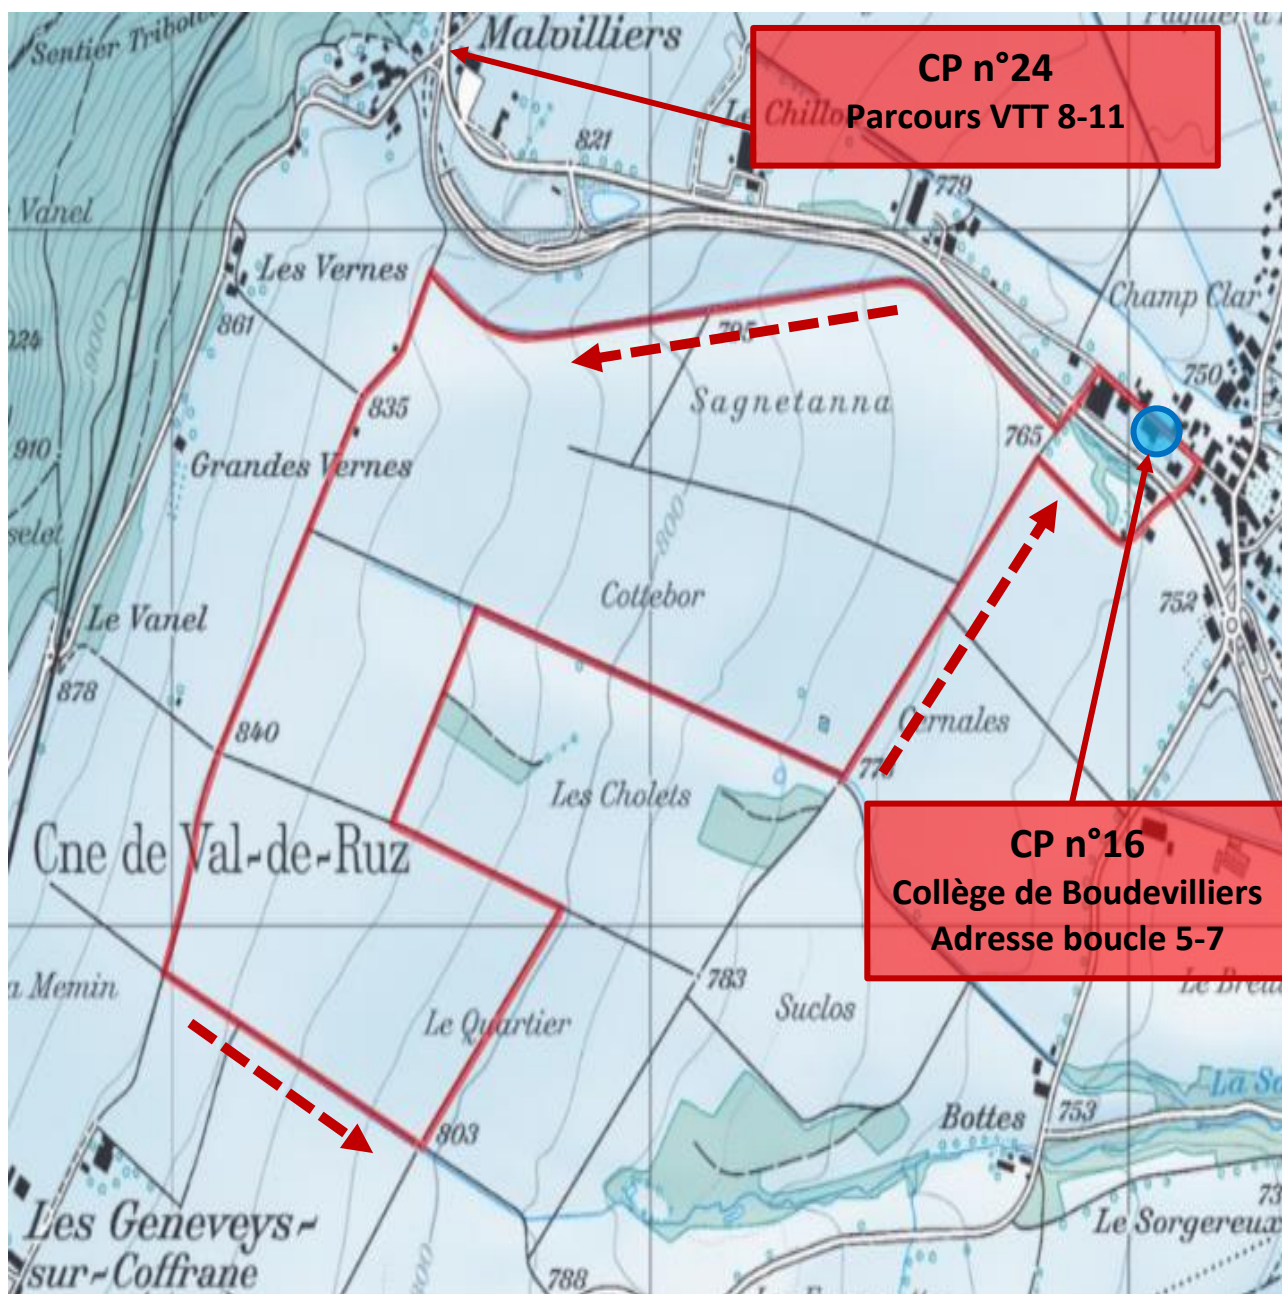

# Boucle 1-4 Boudevilliers ; 6,6 km

←→  
Échelle : 1 km

● WC et eau  
➤ Sens de la marche