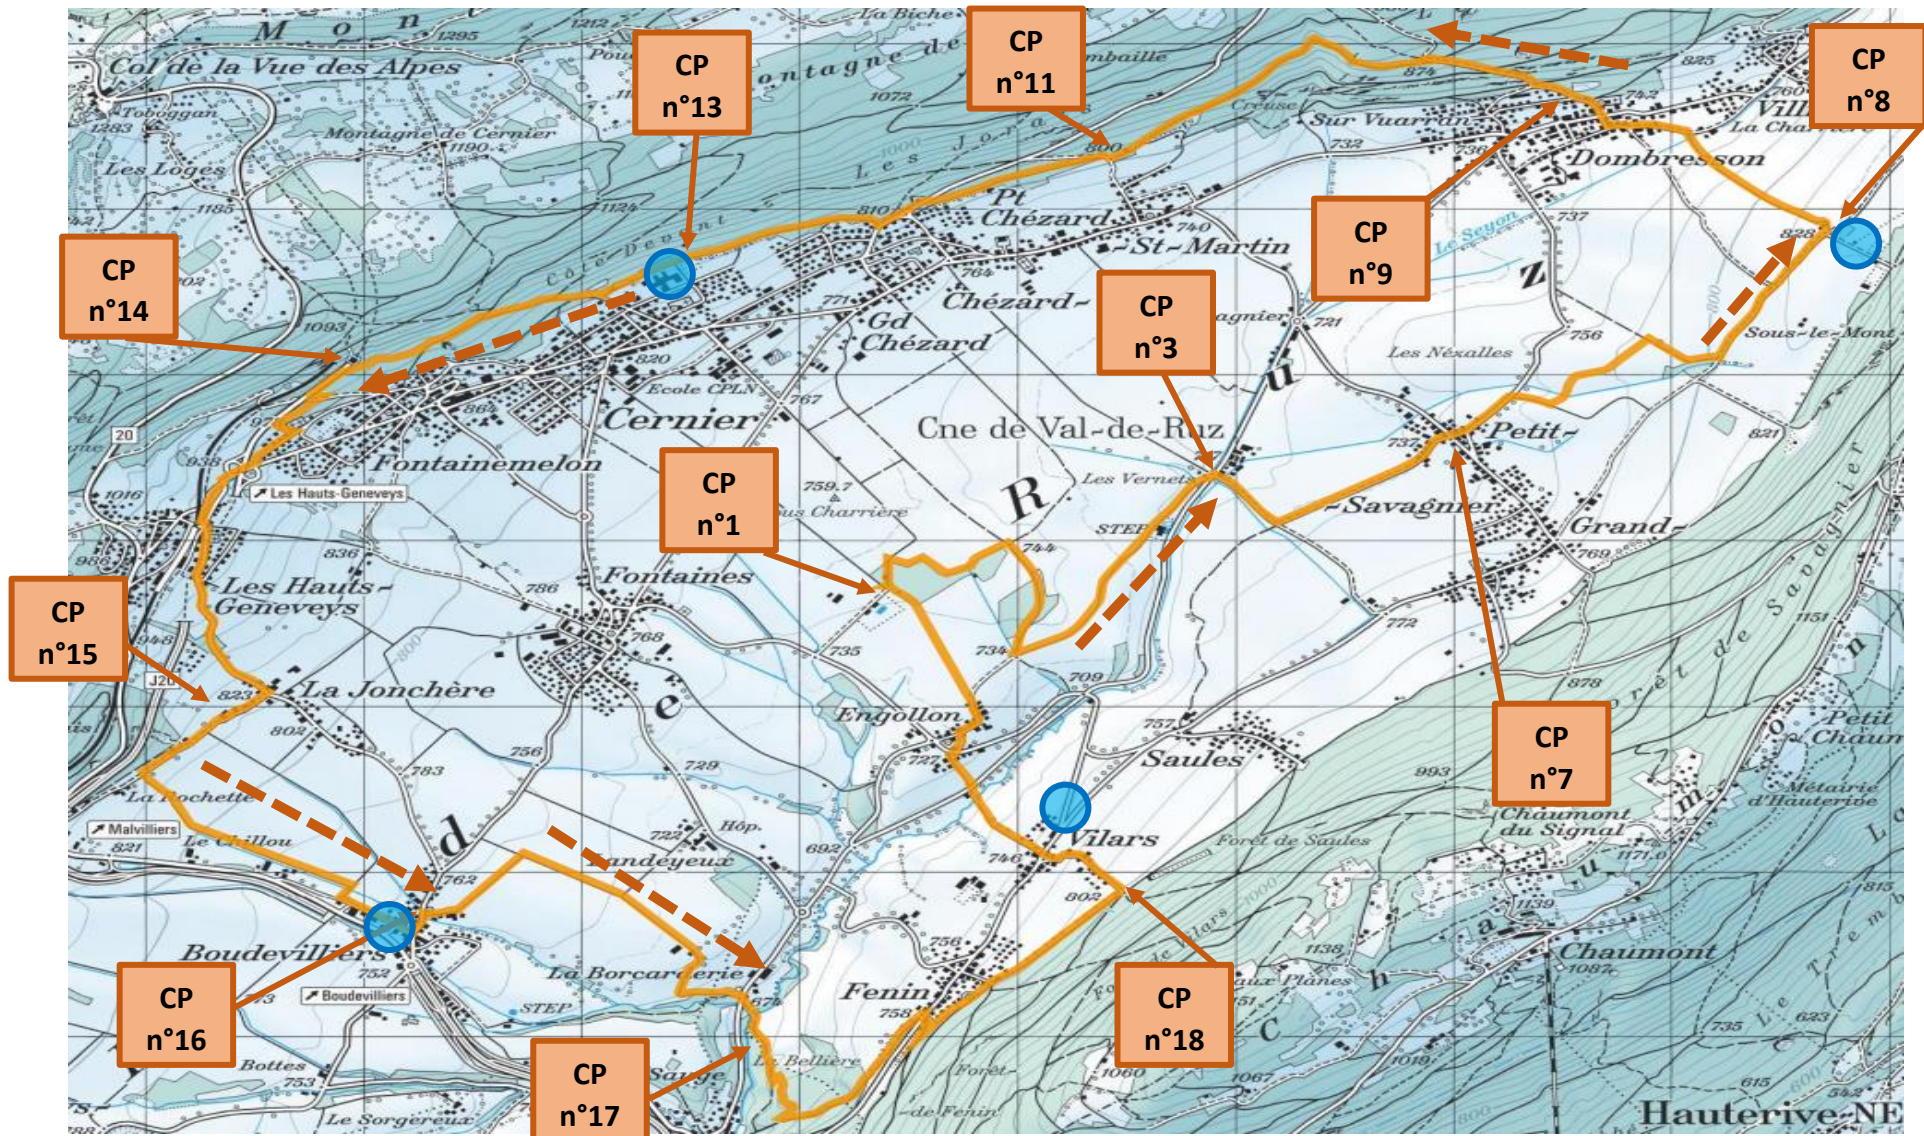

Randonnée 28,3 km

➔ Sens de la marche ● WC et eau