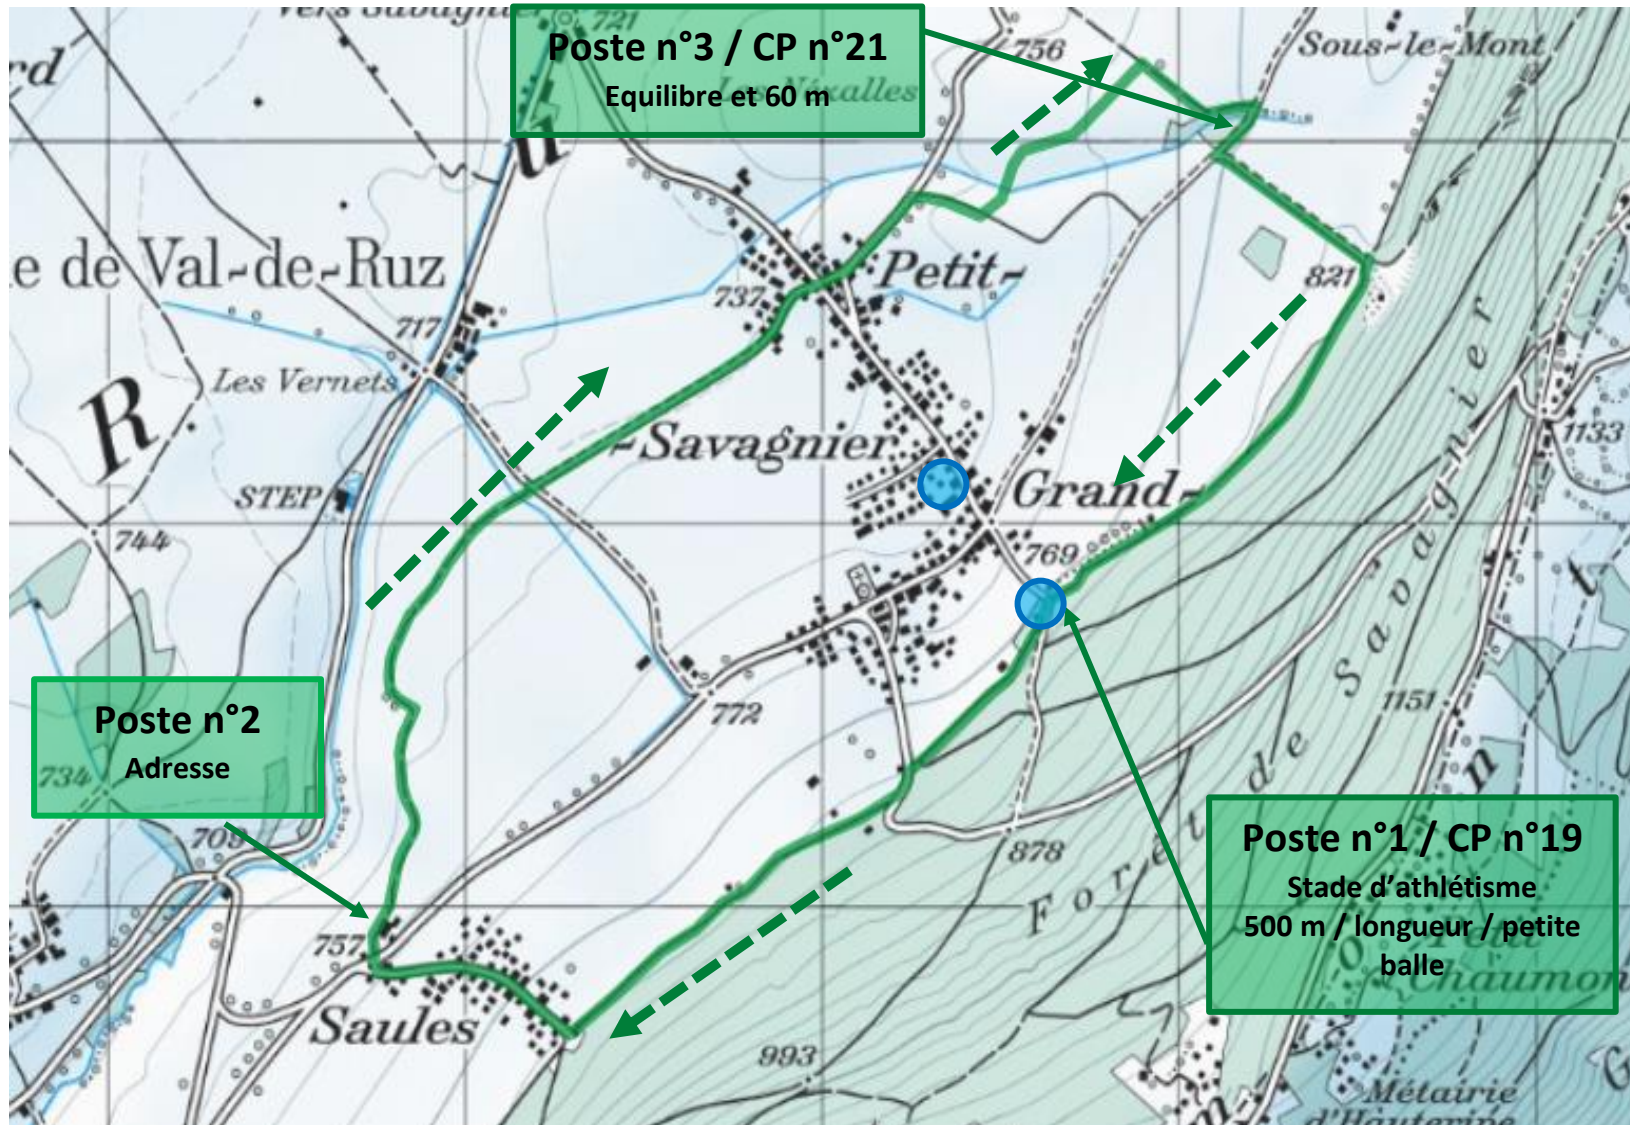

Boucle 5-7 SA / DO / LC 8,5 km

➡ Sens de la marche ● WC et eau