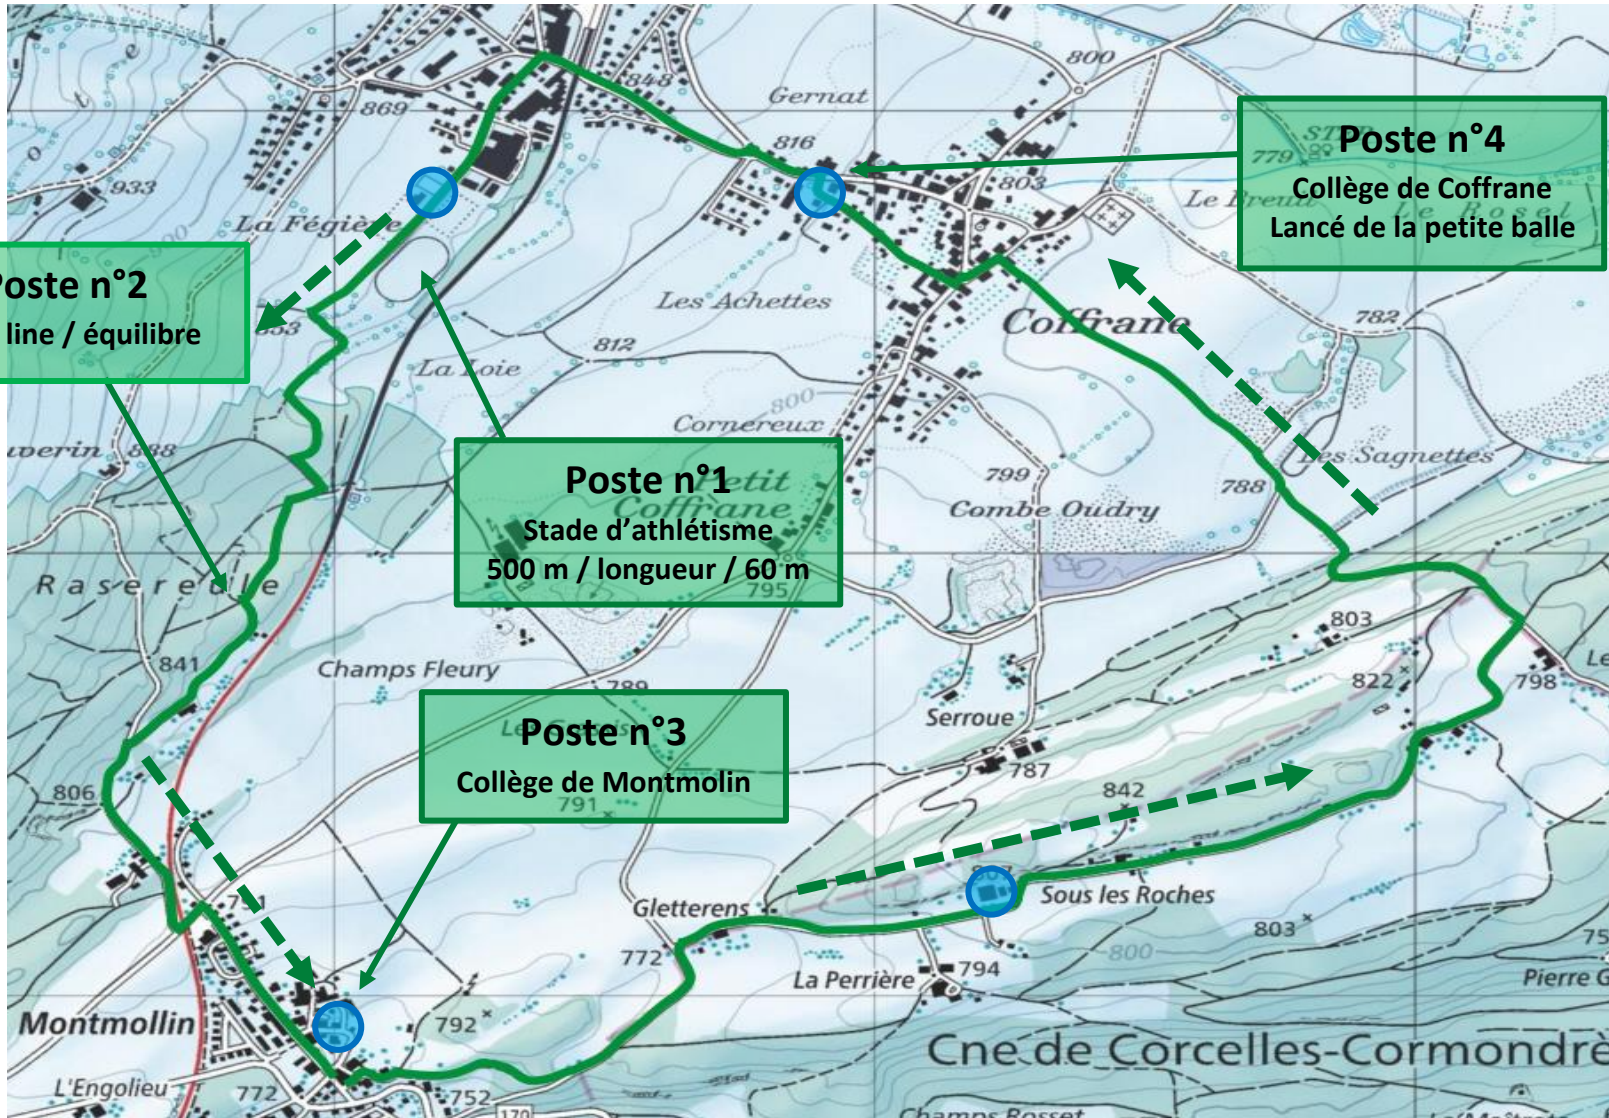

# Boucle 5-7 co /GC / MO 8,5 km

➡ Sens de la marche    ● WC et eau