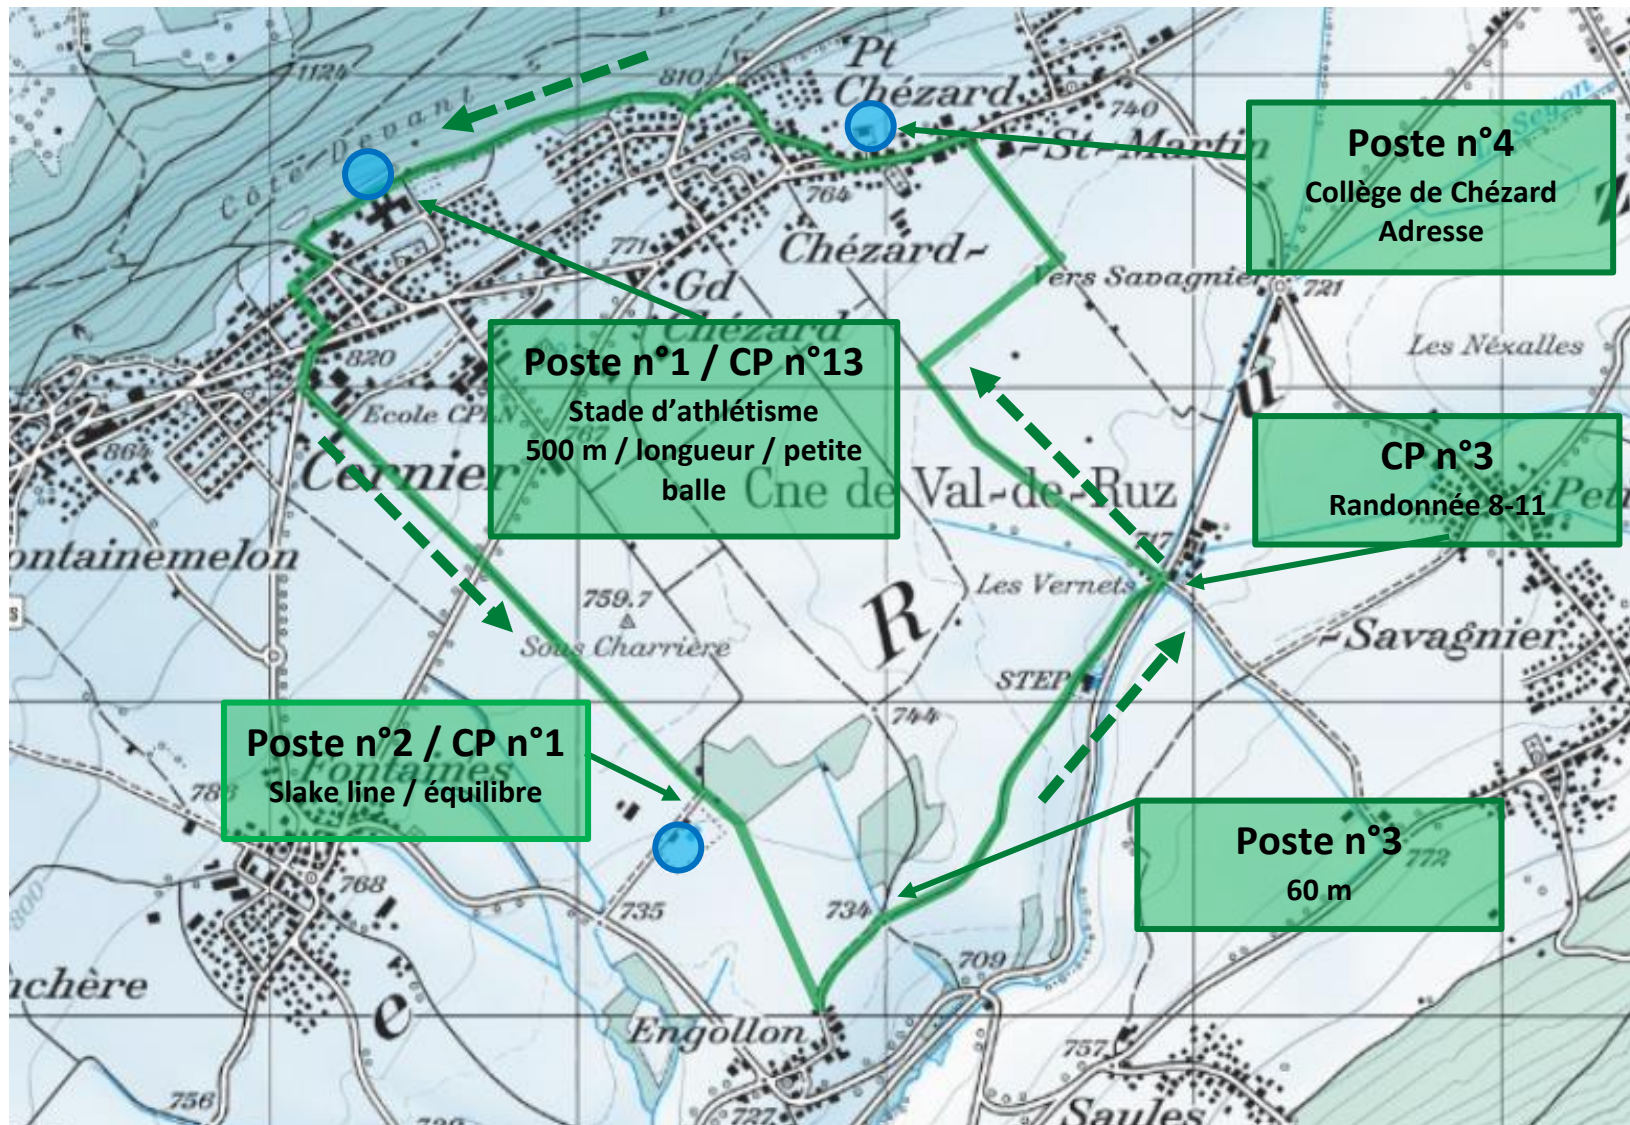

Boucle 5-7 CE / CH 9,7 km

➡ Sens de la marche ● WC et eau