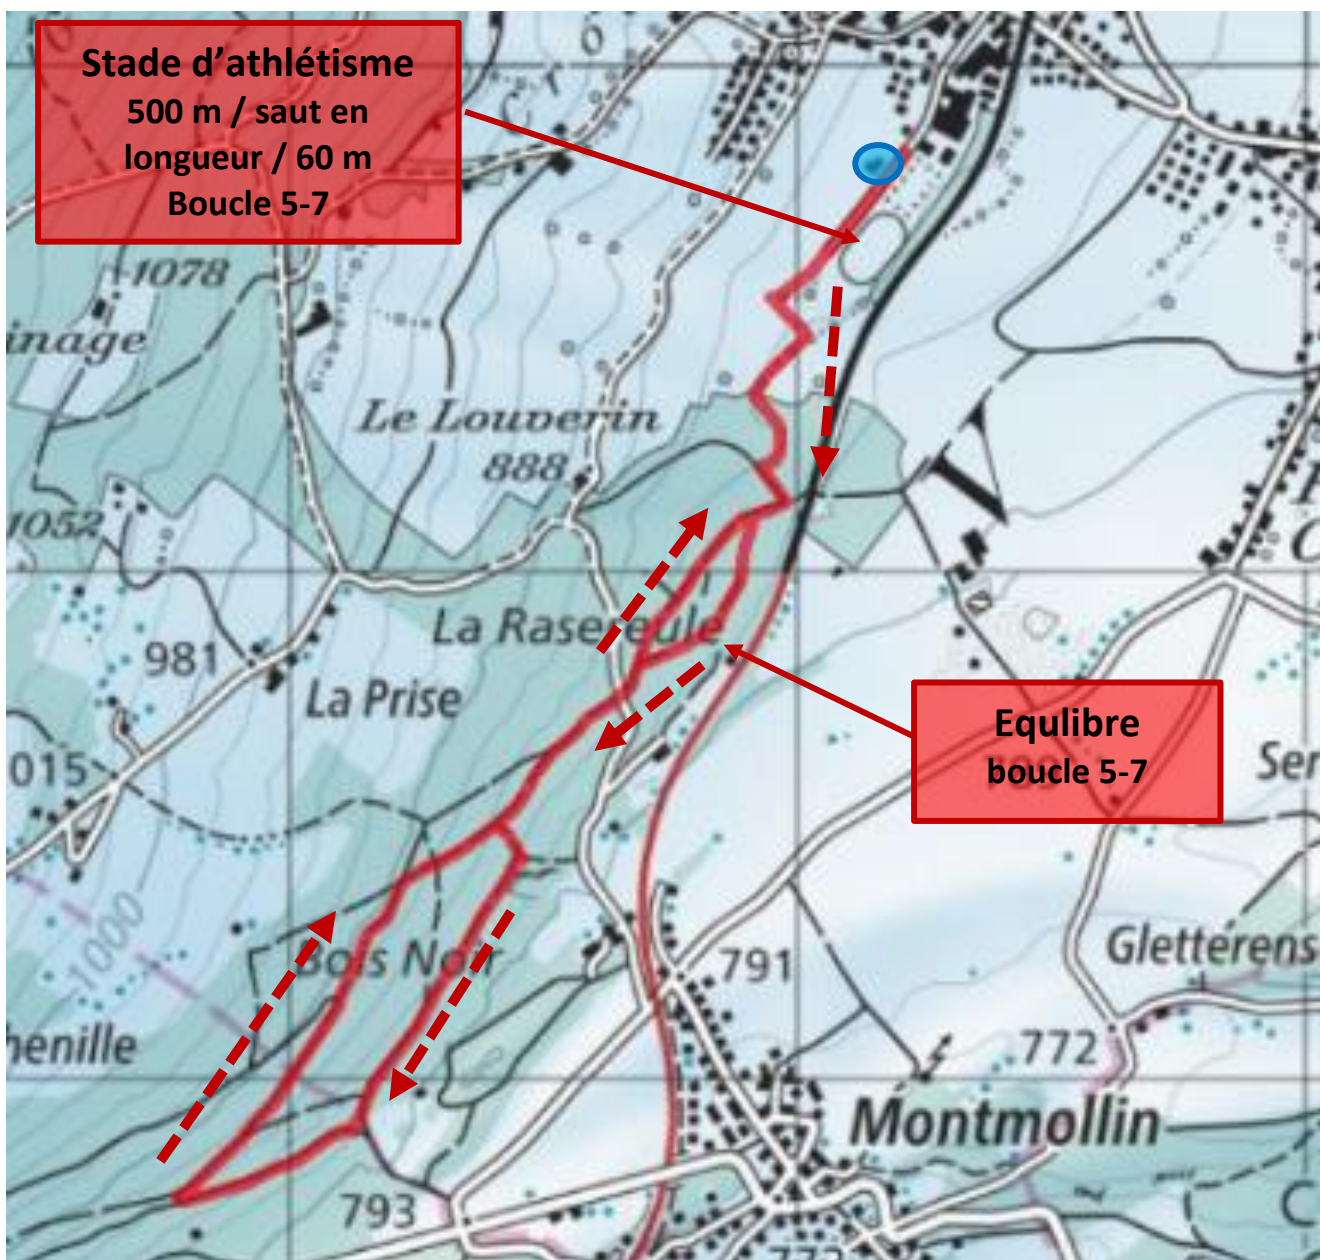

Boucle 1-4 ; 5,8 km Les Geneveys S/Coffrane

←→
Échelle : 1 km

● WC et eau
➤ Sens de la marche