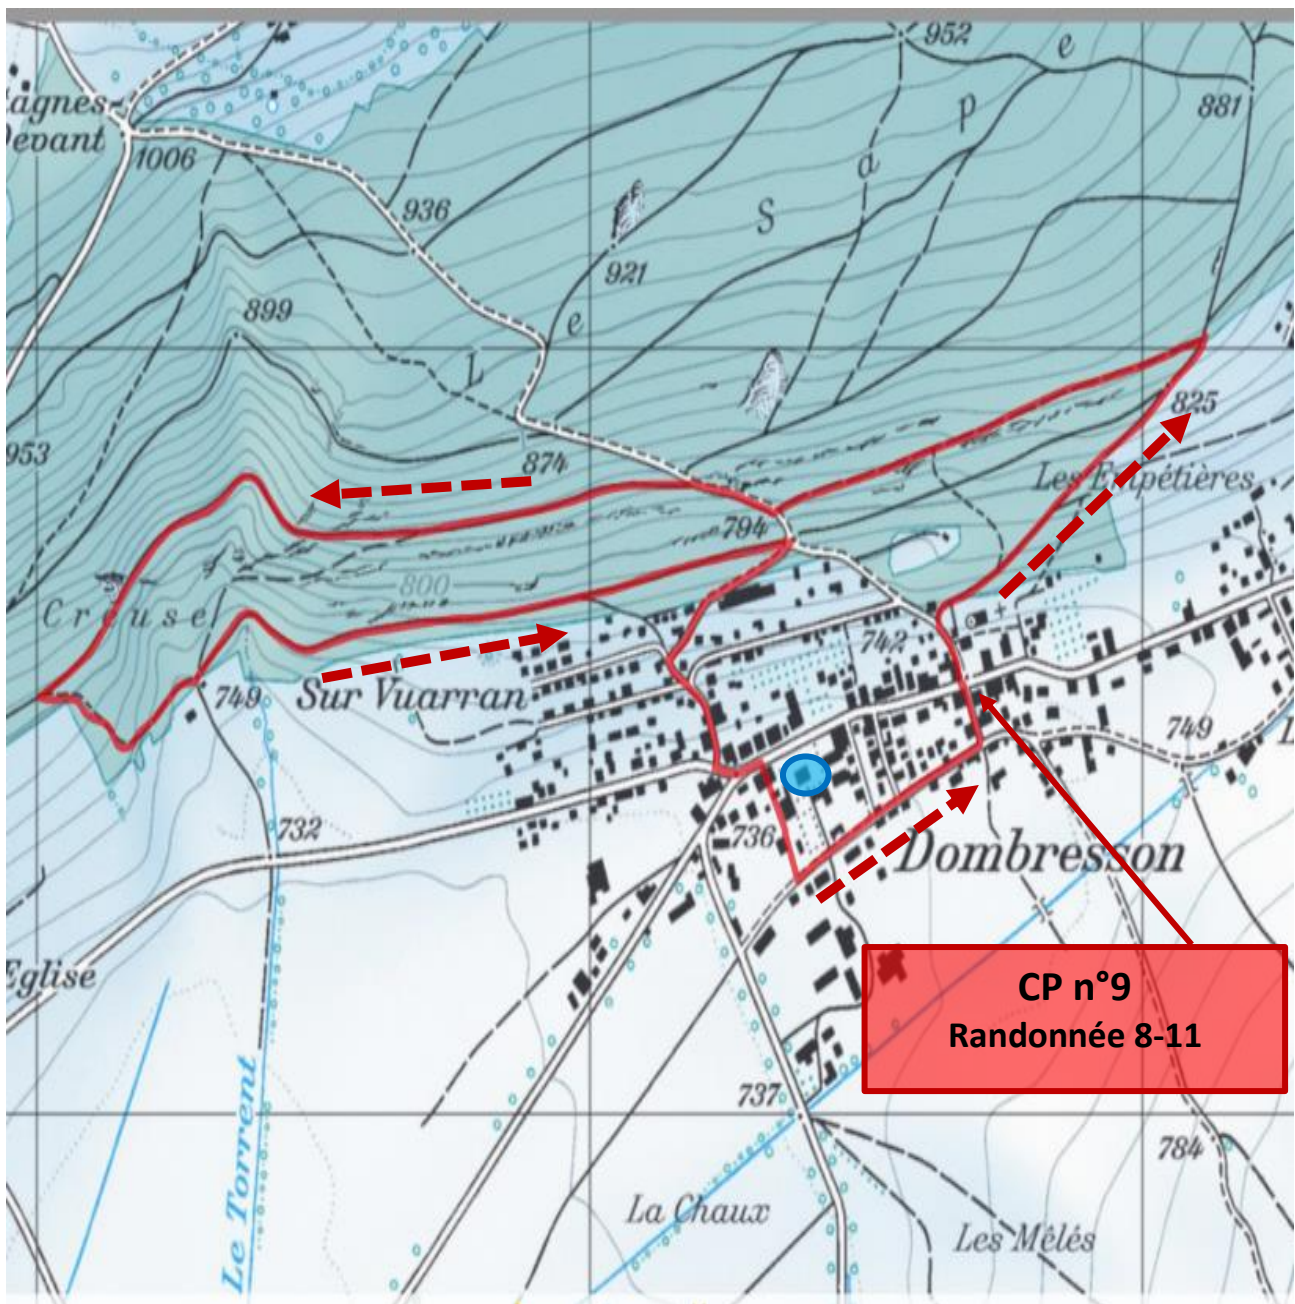

Boucle 1-4

Dombresson ; 5,6 km

CP n°9
Randonnée 8-11

Échelle : 1 km