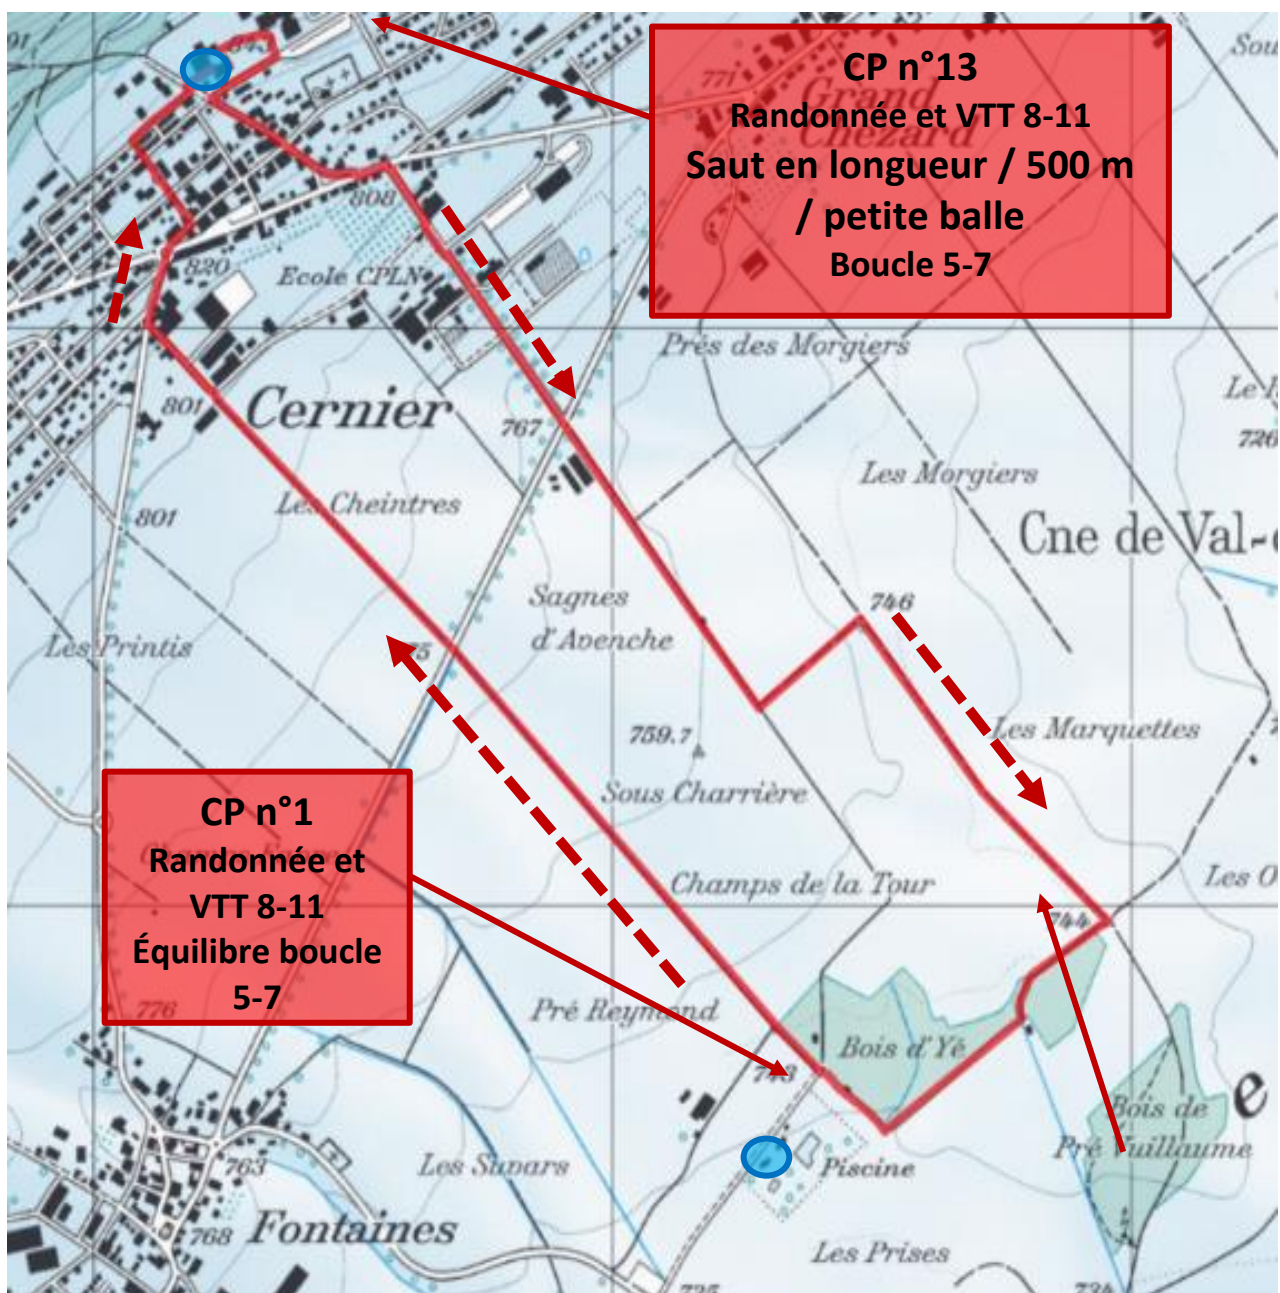

Boucle 1-4 Cernier ; 6 km

←→
Échelle : 1 km

 WC et eau
 Sens de la marche