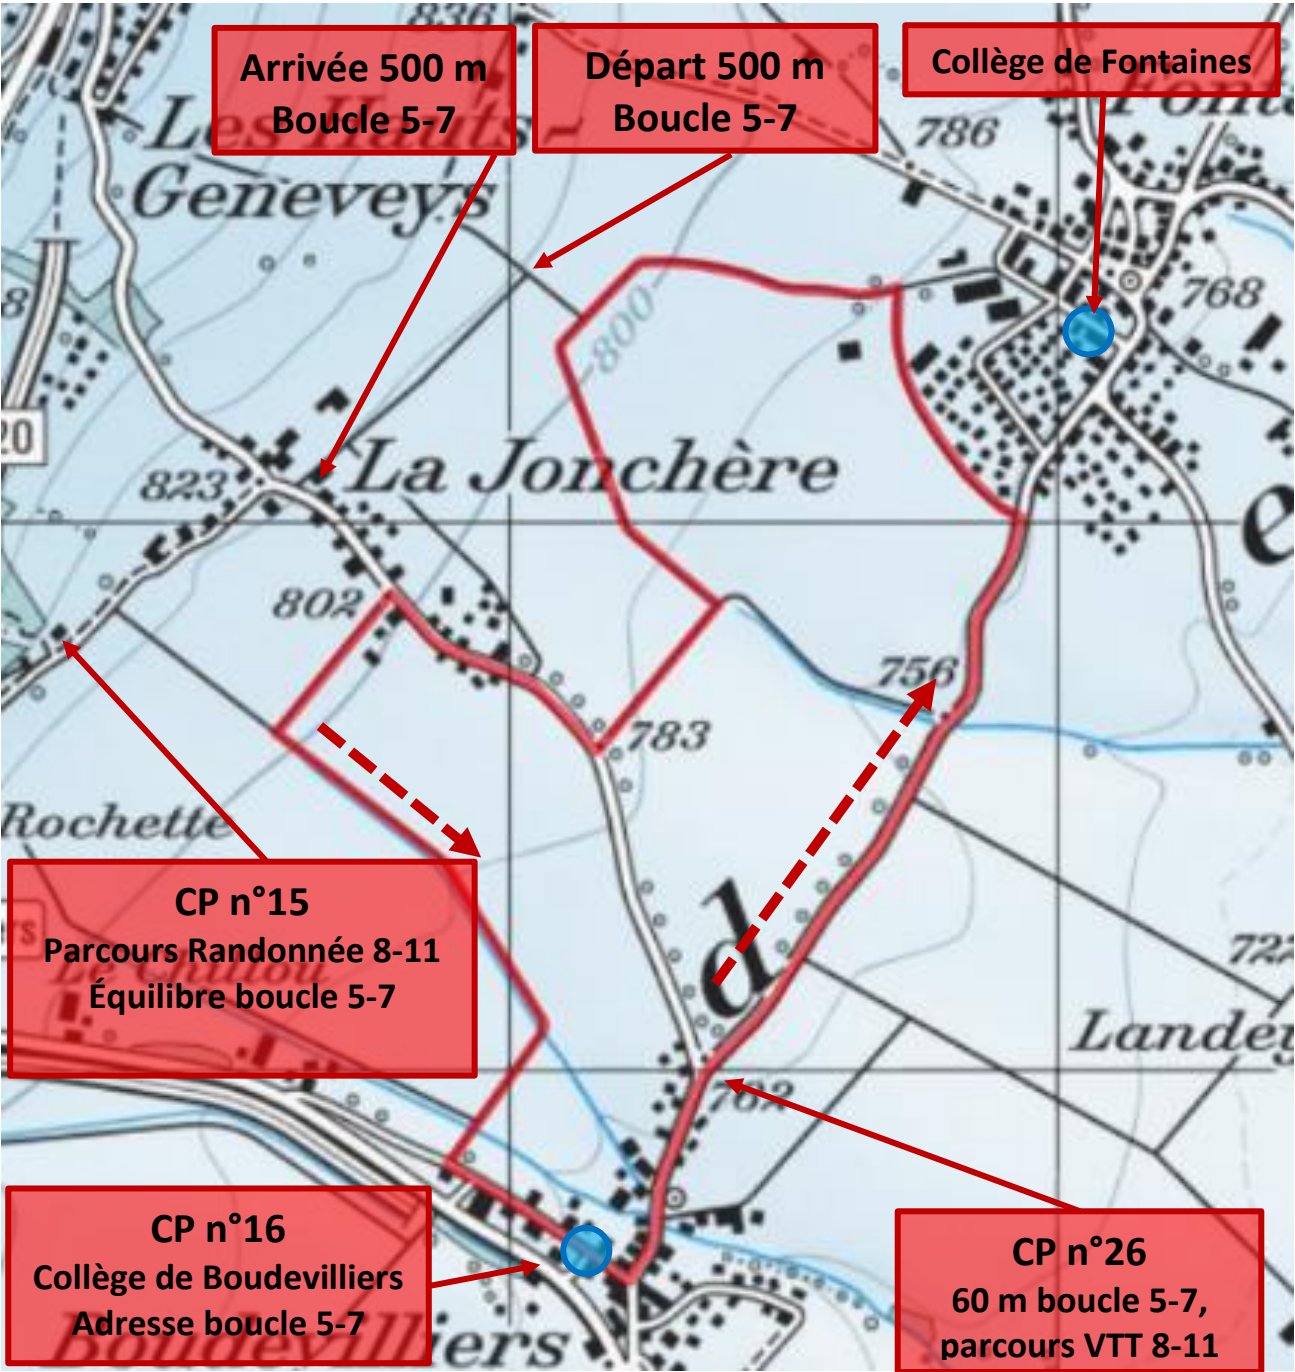

Boucle 1-4 Boudevilliers, 6 km

Échelle : 1 km

WC et eau

Sens de la marche