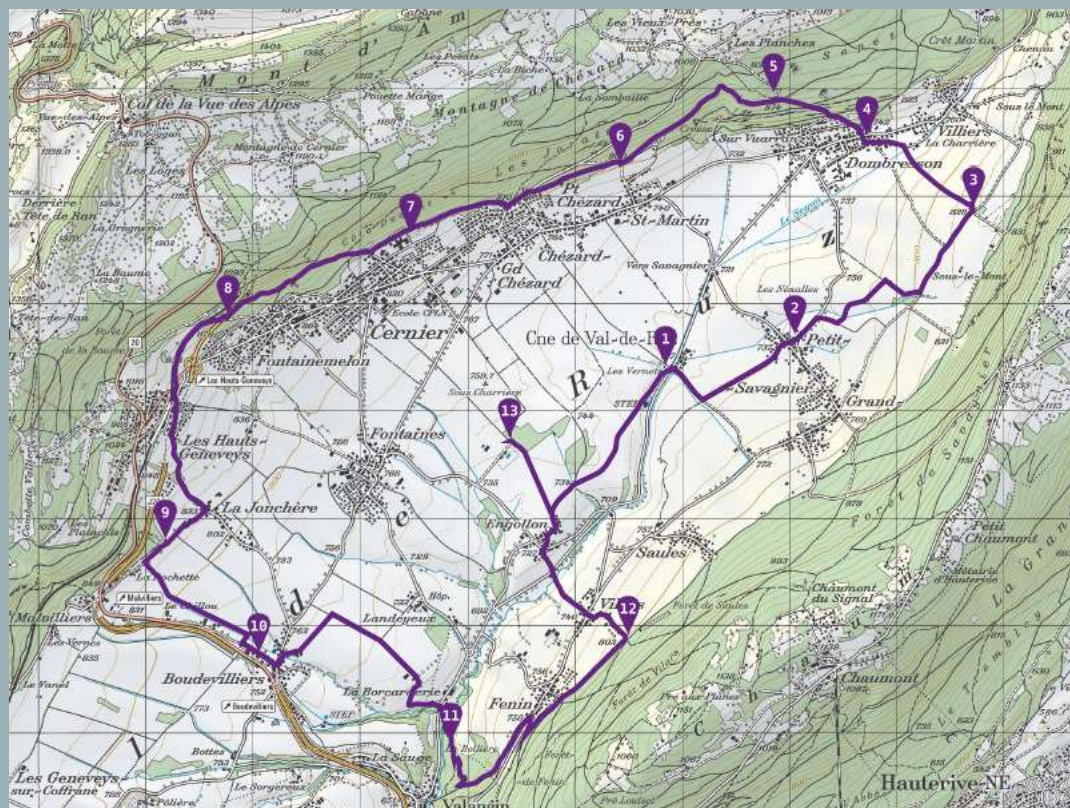

# Campus Tour - CSVR

## Journée entière en randonnée

Le défi de ta vie d'élève !

27,7 km

778 m de dénivelé

Durée estimée: 8h00

13 points de départ différents